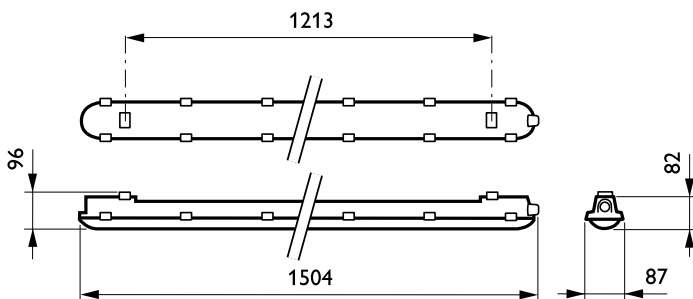

Код защиты от проникновения	IP65 [Защита от попадания пыли, защита от струй]
Код степени защиты от механических воздействий	IK08 [5 J vandal-protected]

Первоначальная производительность (соответствие МЭК)

Начальная светоотдача	6000 lm
Допустимое отклонение светового потока	+/-10%
Начальная эффективность освещения светодиода	105 lm/W
Нач. корр. цветовая температура	4000 K
Нач. индекс цветопередачи	≥80
Начальная цветность	(0.38, 0.38) SDCM <3.5

Начальная входная мощность	57 W
Допустимое значение потребляемой мощности	+/-10%

Производительность со временем (соответствие МЭК)

Коэффициент отказа драйвера при 5000 ч	1 %
Медианный полезный срок службы L70B50	50000 h
Медианный полезный срок службы L80B50	30000 h
Медианный полезный срок службы L90B50	15000 h

Условия эксплуатации

Диапазон температуры окружающей среды	-25 to +35 °C
Средняя температура окружающей среды	25 °C
Максимальный уровень уменьшения яркости света	1%
Подходит для случайного переключения	Yes (relates to presence/ movement detection and daylight harvesting)

Данные об изделии

Полный код продукта	871869688310500
Название продукта для заказа	WT120C LED60S/840 PSD L1500
EAN/UPC — продукт	8718696883105
Код заказа	88310500
Нумератор — количество на упаковку	1
Нумератор — упаковок на внешний короб	1
Материал № (12NC)	910500458247
Вес нетто (шт.)	1.820 kg

Чертеж размеров

CoreLine Waterproof WT120C