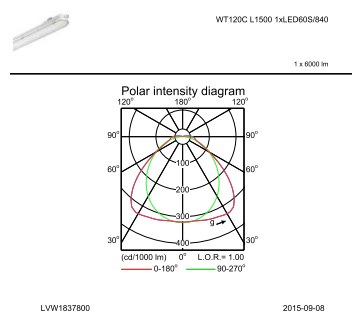

Чертеж размеров

CoreLine Waterproof WT120C

Фотометрические данные

IFGU1_WT120C L1500 1xLED60S840.EPS

IFPC1_WT120C L1500 1xLED60S840.EPS