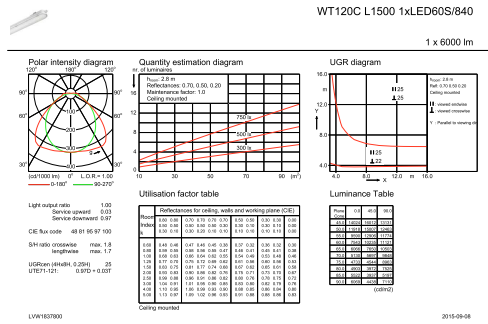

Данные об изделии

Полный код продукта	871869688310500
Название продукта для заказа	WT120C LED60S/840 PSD L1500
EAN/UPC — продукт	8718696883105
Код заказа	88310500
Нумератор — количество на упаковку	1
Нумератор — упаковок на внешний короб	1
Материал № (12NC)	910500458247
Вес нетто (шт.)	1.820 kg

Чертеж размеров

CoreLine Waterproof WT120C

Фотометрические данные

IFGU1_WT120C L1500 1xLED60S840.EPS

IFPC1_WT120C L1500 1xLED60S840.EPS