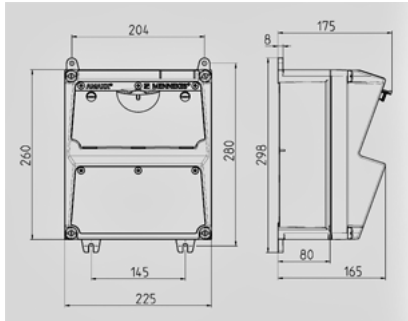

AMAXX® -
920005

a

 a
a

(AMAPLAST)

| | |
|-----|--|
| | 1 . CEE 16A, 5 , 400 2 . SCHUKO® 16A, 230 |
| | 1 16A, 3 , C 2 16A, 1 , C |
| | 63 A |
| InA | 32 A |
| RDF | 1 |
| / | 1 5 x 10 2 |
| | 260 x 225 (. x .) |
| | IP 44 |

Чертеж 1 MB 521

Глубина корпусов при различной комплектации.

| Розетки | Класс защиты | Глубина |
|-------------------|--------------|---------|
| SCHUKO® 16A, 230В | IP 44 | 175 мм |
| | IP 67 | 194 мм |
| CEE 16A, 3п, 230В | IP 44 | 204 мм |
| | IP 67 | 205 мм |
| CEE 16A, 5п, 400В | IP 44 | 209 мм |
| | IP 67 | 213 мм |
| CEE 32A, 5п, 400В | IP 44 | 221 мм |
| | IP 67 | 227 мм |
| CEE 63A, 5п, 400В | IP 44 | 248 мм |
| | IP 67 | 248 мм |

Кабельные вводы: закрытые, для прорезания. по 2 ввода М 32 сверху и снизу, по 2 ввода М 20 сверху и снизу - для прорезания