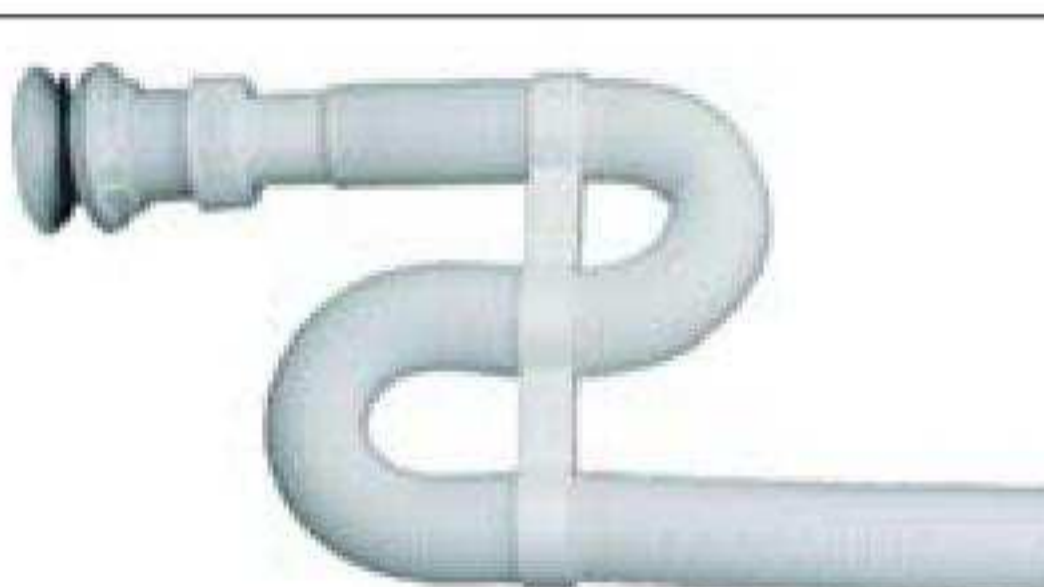

Гофрированный.
Материал: нержавеющая сталь, пластик.