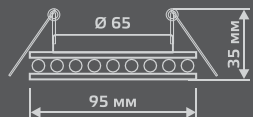

BL047

Тип лампы	GU5.3
Максимальная мощность	50 Вт
Степень защиты	IP20
Материал	стекло
Цвет	черный/кристалл/хром
Цвет свечения	холодный белый
Количество в упаковке	1/40

LED

ЛАМПА

СВЕТОДИОДНАЯ
ПОДСВЕТКА

BACKLIGHT