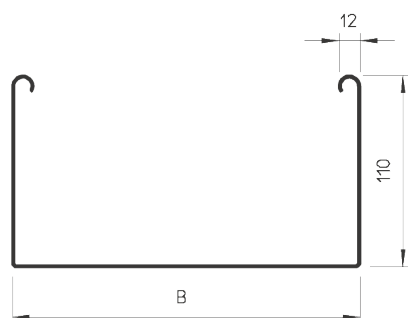

## Листовой кабельный лоток SKSU неперфорированный

Артикул: 6063403  
Тип: SKSU 110 FS

SKSU 110 = Система неперфорированных кабельных лотков для больших нагрузок с высотой боковой стенки 110 мм.

Размеры

Диаграмма нагрузки

Тип	Ширина, мм	Толщина материала, мм	Упаковка, м	Вес, кг/100 м	Арт. №
SKSU 110 FS	100	1,5	3	404,000	6063403
SKSU 120 FS	200	1,5	3	520,000	6063438
SKSU 130 FS	300	1,5	3	637,000	6063454
SKSU 140 FS	400	1,5	3	754,700	6063470
SKSU 150 FS	500	1,5	3	872,000	6063497
SKSU 155 FS	550	1,5	3	935,300	6063500
SKSU 110 FT	100	1,5	3	406,700	6064795
SKSU 120 FT	200	1,5	3	551,300	6064833
SKSU 130 FT	300	1,5	3	694,000	6064884
SKSU 140 FT	400	1,5	3	822,700	6064922
SKSU 150 FT	500	1,5	3	925,000	6064965
SKSU 155 FT	550	1,5	3	991,700	6064973