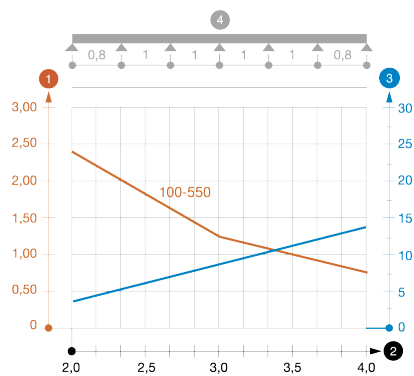

## Листовой кабельный лоток SKSU неперфорированный

Артикул: 6063403  
Тип: SKSU 110 FS

SKSU 110 = Система неперфорированных кабельных лотков для больших нагрузок с высотой боковой стенки 110 мм.

Размеры

Диаграмма нагрузки

Тип	Ширина, мм	Толщина материала, мм	Упаковка, м	Вес, кг/100 м	Арт. №
SKSU 110 FS	100	1,5	3	404,000	6063403
SKSU 120 FS	200	1,5	3	520,000	6063438
SKSU 130 FS	300	1,5	3	637,000	6063454
SKSU 140 FS	400	1,5	3	754,700	6063470
SKSU 150 FS	500	1,5	3	872,000	6063497
SKSU 155 FS	550	1,5	3	935,300	6063500
SKSU 110 FT	100	1,5	3	406,700	6064795
SKSU 120 FT	200	1,5	3	551,300	6064833
SKSU 130 FT	300	1,5	3	694,000	6064884
SKSU 140 FT	400	1,5	3	822,700	6064922
SKSU 150 FT	500	1,5	3	925,000	6064965
SKSU 155 FT	550	1,5	3	991,700	6064973