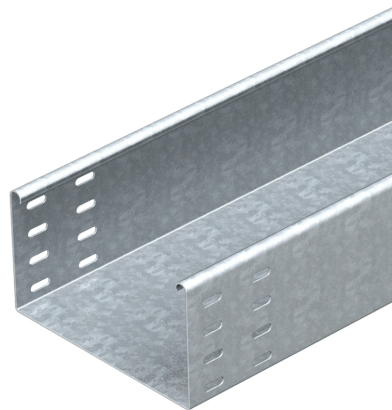

## Листовой кабельный лоток SKSU неперфорированный

Артикул: 6063403  
Тип: SKSU 110 FS

SKSU 110 = Система неперфорированных кабельных лотков для больших нагрузок с высотой боковой стенки 110 мм.

Размеры

Диаграмма нагрузки

Тип	Ширина, мм	Толщина материала, мм	Упаковка, м	Вес, кг/100 м	Арт. №
SKSU 110 FS	100	1,5	3	404,000	6063403
SKSU 120 FS	200	1,5	3	520,000	6063438
SKSU 130 FS	300	1,5	3	637,000	6063454
SKSU 140 FS	400	1,5	3	754,700	6063470
SKSU 150 FS	500	1,5	3	872,000	6063497
SKSU 155 FS	550	1,5	3	935,300	6063500
SKSU 110 FT	100	1,5	3	406,700	6064795
SKSU 120 FT	200	1,5	3	551,300	6064833
SKSU 130 FT	300	1,5	3	694,000	6064884
SKSU 140 FT	400	1,5	3	822,700	6064922
SKSU 150 FT	500	1,5	3	925,000	6064965
SKSU 155 FT	550	1,5	3	991,700	6064973