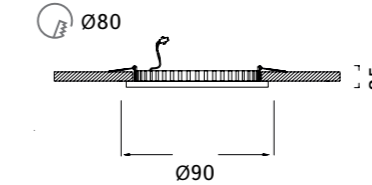

A2603PL-1WH

1 x LED, 3W, SMD
240lm, 3000K
aluminum (алюминий)