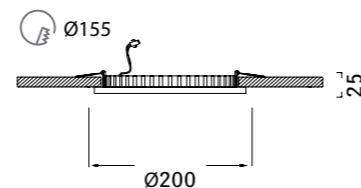

1 x LED, 9W, SMD
660lm, 3000K
aluminum (алюминий)

A7314PL-1WH

1 x LED, 14W, SMD
1200lm, 3000K
aluminum (алюминий)

A7322PL-1WH

1 x LED, 22W, SMD
1670lm, 3000K
aluminum (алюминий)

A2418PL-1WH

1 x LED, 18W, SMD
1440lm, 3000K
aluminum (алюминий)