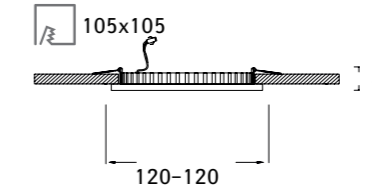

A2406PL-1WH

1 x LED, 6W, SMD
480lm, 3000K
aluminum (алюминий)