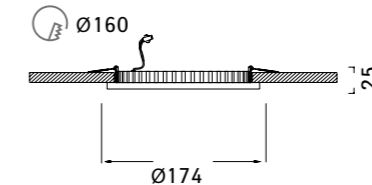

A2603PL-1WH

1 x LED, 3W, SMD
240lm, 3000K
aluminum (алюминий)

A2606PL-1WH

1 x LED, 6W, SMD
430lm, 3000K
aluminum (алюминий)

A2609PL-1WH

1 x LED, 9W, SMD
720lm, 3000K
aluminum (алюминий)

A2612PL-1WH

1 x LED, 12W, SMD
960lm, 3000K
aluminum (алюминий)