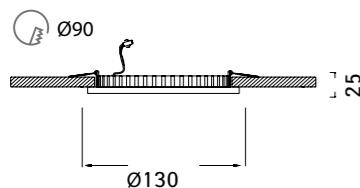

A2403PL-1WH

1 x LED, 3W, SMD
240lm, 3000K
aluminum (алюминий)

A2406PL-1WH

1 x LED, 6W, SMD
480lm, 3000K
aluminum (алюминий)

A2412PL-1WH

1 x LED, 12W, SMD
880lm, 3000K
aluminum (алюминий)

CIELO

A7309PL-1WH