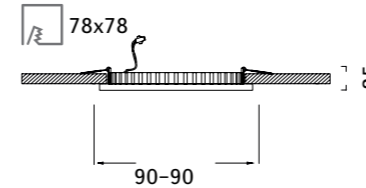

A2403PL-1WH

1 x LED, 3W, SMD
240lm, 3000K
aluminum (алюминий)