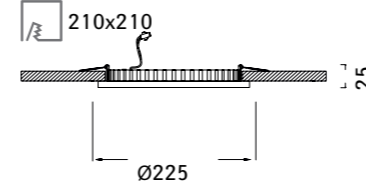

1 x LED, 9W, SMD
660lm, 3000K
aluminum (алюминий)

A7314PL-1WH

1 x LED, 14W, SMD
1200lm, 3000K
aluminum (алюминий)

A7322PL-1WH

1 x LED, 22W, SMD
1670lm, 3000K
aluminum (алюминий)

A2418PL-1WH

1 x LED, 18W, SMD
1440lm, 3000K
aluminum (алюминий)