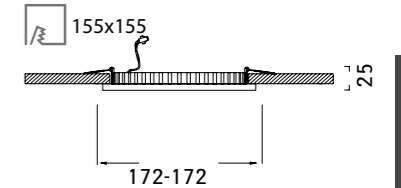

A2403PL-1WH

1 x LED, 3W, SMD
240lm, 3000K
aluminum (алюминий)

A2406PL-1WH

1 x LED, 6W, SMD
480lm, 3000K
aluminum (алюминий)

A2412PL-1WH

1 x LED, 12W, SMD
880lm, 3000K
aluminum (алюминий)

CIELO

A7309PL-1WH