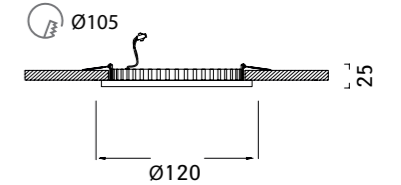

A2606PL-1WH

1 x LED, 6W, SMD
430lm, 3000K
aluminum (алюминий)