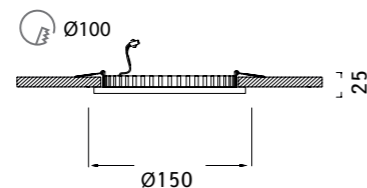

A7314PL-1WH

1 x LED, 14W, SMD
1200lm, 3000K
aluminum (алюминий)