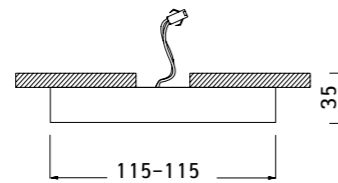

ANGOLO

A3018PL-1WH

1 x LED, 18W, SMD
1440lm, 3000K
aluminum (алюминий)

A3608PL-1WH

1 x LED, 8W, SMD
540lm, 3000K, IP44
aluminum (алюминий)

A3618PL-1WH

1 x LED, 18W, SMD
1580lm, 3000K, IP44
aluminum (алюминий)

A2403PL-1WH

1 x LED, 3W, SMD
240lm, 3000K
aluminum (алюминий)

A2406PL-1WH

1 x LED, 6W, SMD
480lm, 3000K
aluminum (алюминий)

A2412PL-1WH

1 x LED, 12W, SMD
880lm, 3000K
aluminum (алюминий)

CIELO

A7309PL-1WH