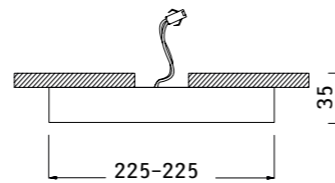

ANGOLO

A3018PL-1WH

1 x LED, 18W, SMD
1440lm, 3000K
aluminum (алюминий)

A3608PL-1WH

1 x LED, 8W, SMD
540lm, 3000K, IP44
aluminum (алюминий)

A3618PL-1WH

1 x LED, 18W, SMD
1580lm, 3000K, IP44
aluminum (алюминий)

A2403PL-1WH

1 x LED, 3W, SMD
240lm, 3000K
aluminum (алюминий)

A2406PL-1WH

1 x LED, 6W, SMD
480lm, 3000K
aluminum (алюминий)

A2412PL-1WH

1 x LED, 12W, SMD
880lm, 3000K
aluminum (алюминий)

CIELO

A7309PL-1WH