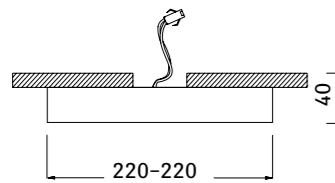

ANGOLO

A3018PL-1WH

1 x LED, 18W, SMD
1440lm, 3000K
aluminum (алюминий)

A3608PL-1WH

1 x LED, 8W, SMD
540lm, 3000K, IP44
aluminum (алюминий)

A3618PL-1WH

1 x LED, 18W, SMD
1580lm, 3000K, IP44
aluminum (алюминий)

A2403PL-1WH

1 x LED, 3W, SMD
240lm, 3000K
aluminum (алюминий)

A2406PL-1WH

1 x LED, 6W, SMD
480lm, 3000K
aluminum (алюминий)

A2412PL-1WH

1 x LED, 12W, SMD
880lm, 3000K
aluminum (алюминий)

CIELO

A7309PL-1WH