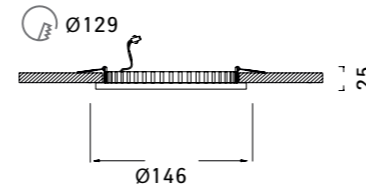

A2603PL-1WH

1 x LED, 3W, SMD
240lm, 3000K
aluminum (алюминий)

A2606PL-1WH

1 x LED, 6W, SMD
430lm, 3000K
aluminum (алюминий)

A2609PL-1WH

1 x LED, 9W, SMD
720lm, 3000K
aluminum (алюминий)

A2612PL-1WH

1 x LED, 12W, SMD
960lm, 3000K
aluminum (алюминий)