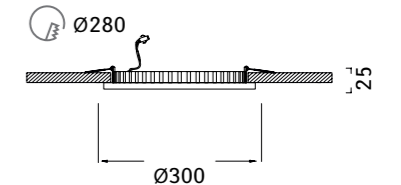

A2620PL-1WH

1 x LED, 20W, SMD
1600lm, 3000K
aluminum (алюминий)