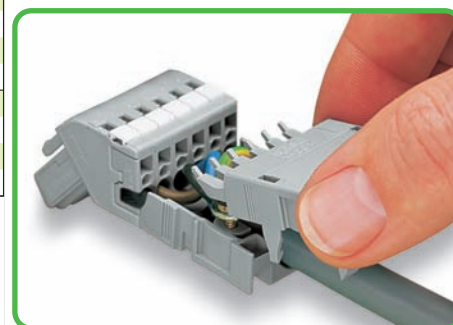

Крепление фиксатора на защелке

Габариты фиксаторов	Кол-во контактов	L1	L2	L3	L4	L5	D	
		2	71,7	76,7	64,4	10	31,5	5
	3	71,7	76,7	64,4	15	31,5	9,7	
	4	71,7	76,7	64,4	20	31,5	14	
	5	71,7	76,7	64,4	25	31,5	14	
	6	71,7	76,7	64,4	30	31,5	15,5	
	7	77,7	81,7	69,4	35	36,5	15,5	
	8	86,2	91,2	78,9	40	46	15,5	
	9	86,2	91,2	78,9	45	46	15,5	
	10	86,2	91,2	78,9	50	46	15,5	
	11	86,2	91,2	78,9	55	46	15,5	
	12	86,2	91,2	78,9	60	46	15,5	
	13	86,2	91,2	78,9	65	46	15,5	
	14	86,2	91,2	78,9	70	46	15,5	
	15	86,2	91,2	78,9	75	46	15,5	

Габаритные размеры в мм