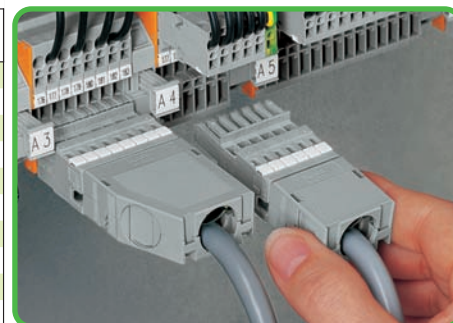

Применение

Принадлежности	Принадлежности
Мультимаркировочная система WMB Quick, 10 полосок по 10 маркеров в каждой карте, для ширины 5 - 17,5 мм без печати 209-501 5	Зажим для кабеля, для фиксации от 7-конт. и выше 209-174 25
	Крепежный винт, для кабельного зажима для 7 и более контактов 209-173 50