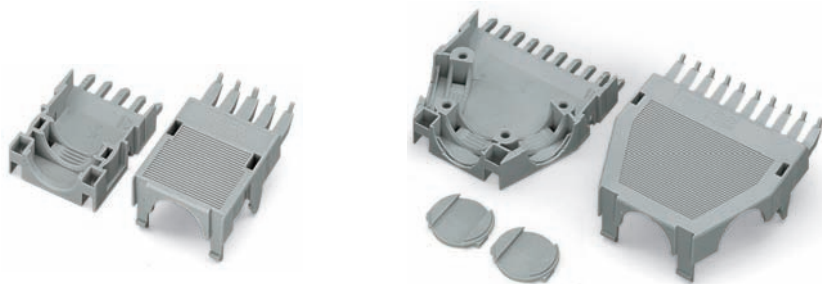

# Фиксатор с креплением на защелке серии 769 Розетки и вилки с соединением CAGE CLAMP®

Фиксатор с креплением на защелке	Фиксатор с креплением на защелке
----------------------------------	----------------------------------

- ❶ 1 вывод кабеля сзади, для кабельной стяжки подходят только 2-5-контакты (Fa. Hellermann - не предоставляется компанией WAGO), не для зажима
- ❷ 1 вывод кабеля сзади
- ❸ 2 вывода кабеля, 1 крышка
- ❹ 3 вывода кабеля, 2 крышки

Конт. №	Код	Кол-во в компл.	Конт. №	Код	Кол-во в компл.
Фиксатор с креплением на защелке, состоит из фиксатора/корпуса, серые			Фиксатор с креплением на защелке, состоит из фиксатора/корпуса, серые		
2	769-1602	❶ 25	6	769-1606	❷ 25
3	769-1603	❶ 25	7	769-1607	❷ 25
4	769-1604	❶ 25	8	769-1608	❸ 25
5	769-1605	❶ 25	9	769-1609	❸ 25
			10	769-1610	❹ 25
			11	769-1611	❹ 25
			12	769-1612	❹ 25
			13	769-1613	❹ 25
			14	769-1614	❹ 25
			15	769-1615	❹ 25

Применение

Принадлежности	Принадлежности
<b>Мультимаркировочная система WMB Quick,</b>  10 полосок по 10 маркеров в каждой карте, для ширины 5 - 17,5 мм без печати <b>209-501</b> 5	<b>Зажим для кабеля,</b>  для фиксации от 7-конт. и выше <b>209-174</b> 25
	<b>Крепежный винт,</b>  для кабельного зажима для 7 и более контактов <b>209-173</b> 50