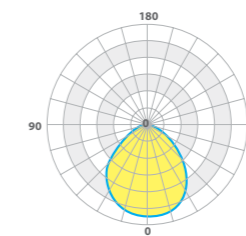

КСС ТИП «Д»

ОПЦИИ

- Диммируемый источник питания 1-10В, арт.: LE 0757
- Диммируемый источник питания DALI, арт.: LE 0973
- 3d опаловый рассеиватель 600x600 мм, арт.: LE1761