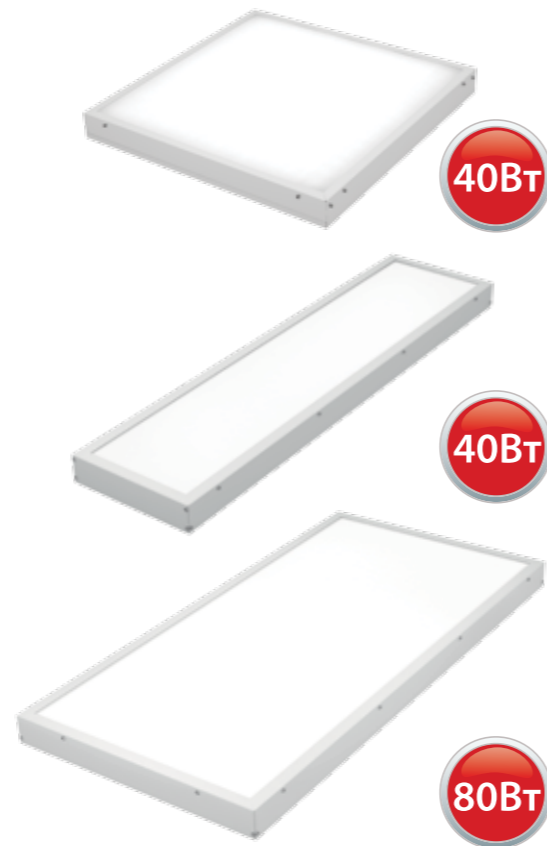

Комфортная и экономичная замена люминесцентных светильников типа ЛПО 4x18 Вт, 2x36 Вт, 4x36 Вт, а также светодиодных панелей с равномерным распределением света.

ОБЩАЯ ИНФОРМАЦИЯ

Светильники обладают комфортным равномерным распределением светового потока за счет установки специальной светодиодной матрицы с большим количеством маломощных светодиодов. Светильники применяются для накладного монтажа. Светильники изготавливаются в металлических корпусах, что обеспечивает оптимальный теплоотвод.

ПРЕИМУЩЕСТВА

- Светодиоды фирмы NICHIA, OSRAM, CREE;
- Мягкий комфортный равномерный свет;
- Высокий индекс цветопередачи >80;
- Высота корпуса 60 мм;
- Опциональный диммируемый источник питания;
- Простой монтаж;
- Пульсации светового потока, менее 1%;
- Рассеиватель: опаловый.

ПРИМЕНЯЮТСЯ ДЛЯ ОСВЕЩЕНИЯ

- Административно-офисных помещений;
- Школ;
- Больниц;
- Общественных учреждений;
- Торговых залов;
- Холлов и коридоров.