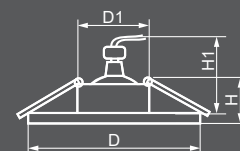

Декоративное стекло

CD918
с LED подсветкой

 **29537**
прозрачный /
хром

Габариты (DxH): 122x25mm
Монтаж, диаметр (D1): 65mm
Высота с лампой: 50mm

ЛАМПА

Тип лампы	Патрон	Напряжение	Мощность	Кол-во в ящике
MR16*	G5.3	12V	50W	50 шт.

Габариты (DxH): 115x25mm
Монтаж, диаметр (D1): 65mm
Высота с лампой: 50mm

ЛАМПА

Тип лампы	Патрон	Напряжение	Мощность	Кол-во в ящике
MR16*	G5.3	12V	50W	50 шт.

ПОДСВЕТКА

Тип подсветки	Цветовая температура	Мощность	Напряжение
SMD2835	4000K	3W	230V

CD921
с LED подсветкой

 **28896**
прозрачный /
хром

Габариты (DxH): 100x25mm
Монтаж, диаметр (D1): 65mm
Высота с лампой: 50mm

ЛАМПА

Тип лампы	Патрон	Напряжение	Мощность	Кол-во в ящике
MR16*	G5.3	12V	50W	100 шт.