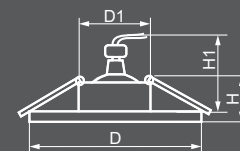

Декоративное стекло

CD918
с LED подсветкой

 **29537**
прозрачный /
хром

Габариты (DxH): 122x25mm
Монтаж, диаметр (D1): 65mm
Высота с лампой: 50mm

ЛАМПА

Тип лампы	Патрон	Напряжение	Мощность	Кол-во в ящике
MR16*	G5.3	12V	50W	50 шт.

Габариты (DxH): 115x25mm
Монтаж, диаметр (D1): 65mm
Высота с лампой: 50mm

ЛАМПА

Тип лампы	Патрон	Напряжение	Мощность	Кол-во в ящике
MR16*	G5.3	12V	50W	50 шт.

ПОДСВЕТКА

Тип подсветки	Цветовая температура	Мощность	Напряжение
SMD2835	4000K	3W	230V

CD921
с LED подсветкой

 **28896**
прозрачный /
хром

Габариты (DxH): 100x25mm
Монтаж, диаметр (D1): 65mm
Высота с лампой: 50mm

ЛАМПА

Тип лампы	Патрон	Напряжение	Мощность	Кол-во в ящике
MR16*	G5.3	12V	50W	100 шт.