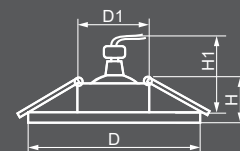

Декоративное стекло

CD918
с LED подсветкой

 **29537**
прозрачный /
хром

Габариты (DxH): 122x25mm
Монтаж, диаметр (D1): 65mm
Высота с лампой: 50mm

ЛАМПА

Тип лампы	Патрон	Напряжение	Мощность	Кол-во в ящике
MR16*	G5.3	12V	50W	50 шт.

Габариты (DxH): 115x25mm
Монтаж, диаметр (D1): 65mm
Высота с лампой: 50mm

ЛАМПА

Тип лампы	Патрон	Напряжение	Мощность	Кол-во в ящике
MR16*	G5.3	12V	50W	50 шт.

ПОДСВЕТКА

Тип подсветки	Цветовая температура	Мощность	Напряжение
SMD2835	4000K	3W	230V

CD921
с LED подсветкой

 **28896**
прозрачный /
хром

Габариты (DxH): 100x25mm
Монтаж, диаметр (D1): 65mm
Высота с лампой: 50mm

ЛАМПА

Тип лампы	Патрон	Напряжение	Мощность	Кол-во в ящике
MR16*	G5.3	12V	50W	100 шт.