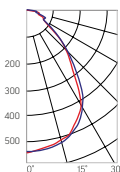

Iron Agro

Размер светильника: 1215x109x66mm
 AC176-264V
 Размер упаковки светильника:
 1293x117x72mm
 $PF \geq 0,97$

○ металл

НОВАЯ МОДЕЛЬ

Артикул	Мощность	Цветовая температура	Световой поток
V1-IA-70072-03000-6703640	36W	4000K	4000lm
V1-IA-70072-03000-6703650	36W	5000K	4000lm
V1-IA-70072-03000-6703665	36W	6500K	4100lm
V1-IA-70072-03000-6705440	54W	4000K	6100lm
V1-IA-70072-03000-6705450	54W	5000K	6100lm
V1-IA-70072-03000-6705465	54W	6500K	6300lm