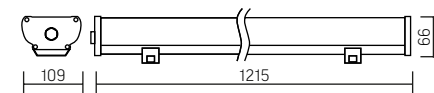

Iron Agro

Размер светильника: 1215x109x66mm
 AC176-264V
 Размер упаковки светильника:
 1293x117x72mm
 $PF \geq 0,97$

○ металл

НОВАЯ МОДЕЛЬ

Артикул	Мощность	Цветовая температура	Световой поток
V1-IA-70072-03000-6703640	36W	4000K	4000lm
V1-IA-70072-03000-6703650	36W	5000K	4000lm
V1-IA-70072-03000-6703665	36W	6500K	4100lm
V1-IA-70072-03000-6705440	54W	4000K	6100lm
V1-IA-70072-03000-6705450	54W	5000K	6100lm
V1-IA-70072-03000-6705465	54W	6500K	6300lm

Размер светильника: 600x109x66mm
 AC176-264V
 Размер упаковки светильника:
 646x117x72mm
 $PF \geq 0,97$

○ металл

НОВАЯ МОДЕЛЬ

Артикул	Мощность	Цветовая температура	Световой поток
V1-IA-70073-03000-6701840	18W	4000K	2100lm
V1-IA-70073-03000-6701850	18W	5000K	2100lm
V1-IA-70073-03000-6701865	18W	6500K	2200lm
V1-IA-70073-03000-6702740	27W	4000K	3000lm
V1-IA-70073-03000-6702750	27W	5000K	3000lm
V1-IA-70073-03000-6702765	27W	6500K	3100lm