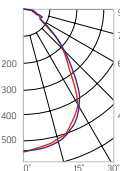

Соответствие:

ГОСТ IEC 60598-2-22-2012 «Светильники. Часть 2-22. Частные требования. Светильники для аварийного освещения»
СП 52.13330.2011 «Естественное и искусственное освещение» (актуализированная редакция СНиП 23.05-95)

НОВАЯ МОДЕЛЬ

Артикул	Мощность	Цветовая температура	Световой поток
V1-IA-70072-03A00-6703640	36W	4000K	4000lm
V1-IA-70072-03A00-6703650	36W	5000K	4000lm
V1-IA-70072-03A00-6703665	36W	6500K	4100lm
V1-IA-70072-03A00-6705440	54W	4000K	6100lm
V1-IA-70072-03A00-6705450	54W	5000K	6100lm
V1-IA-70072-03A00-6705465	54W	6500K	6300lm