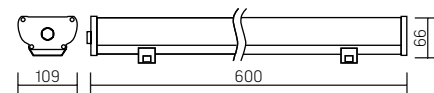

Iron Agro

Размер светильника: 1215x109x66mm
 AC176-264V
 Размер упаковки светильника:
 1293x117x72mm
 $PF \geq 0,97$

○ металл

НОВАЯ МОДЕЛЬ

Артикул	Мощность	Цветовая температура	Световой поток
V1-IA-70072-03000-6703640	36W	4000K	4000lm
V1-IA-70072-03000-6703650	36W	5000K	4000lm
V1-IA-70072-03000-6703665	36W	6500K	4100lm
V1-IA-70072-03000-6705440	54W	4000K	6100lm
V1-IA-70072-03000-6705450	54W	5000K	6100lm
V1-IA-70072-03000-6705465	54W	6500K	6300lm

Размер светильника: 600x109x66mm
 AC176-264V
 Размер упаковки светильника:
 646x117x72mm
 $PF \geq 0,97$

○ металл

НОВАЯ МОДЕЛЬ

Артикул	Мощность	Цветовая температура	Световой поток
V1-IA-70073-03000-6701840	18W	4000K	2100lm
V1-IA-70073-03000-6701850	18W	5000K	2100lm
V1-IA-70073-03000-6701865	18W	6500K	2200lm
V1-IA-70073-03000-6702740	27W	4000K	3000lm
V1-IA-70073-03000-6702750	27W	5000K	3000lm
V1-IA-70073-03000-6702765	27W	6500K	3100lm