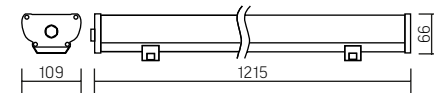

Iron Agro

Размер светильника: 1215x109x66mm
 AC176-264V
 Размер упаковки светильника:
 1293x117x72mm
 $PF \geq 0,97$

○ металл

НОВАЯ МОДЕЛЬ

Артикул	Мощность	Цветовая температура	Световой поток
V1-IA-70072-03000-6703640	36W	4000K	4000lm
V1-IA-70072-03000-6703650	36W	5000K	4000lm
V1-IA-70072-03000-6703665	36W	6500K	4100lm
V1-IA-70072-03000-6705440	54W	4000K	6100lm
V1-IA-70072-03000-6705450	54W	5000K	6100lm
V1-IA-70072-03000-6705465	54W	6500K	6300lm

Размер светильника: 600x109x66mm
 AC176-264V
 Размер упаковки светильника:
 646x117x72mm
 $PF \geq 0,97$

○ металл

НОВАЯ МОДЕЛЬ

Артикул	Мощность	Цветовая температура	Световой поток
V1-IA-70073-03000-6701840	18W	4000K	2100lm
V1-IA-70073-03000-6701850	18W	5000K	2100lm
V1-IA-70073-03000-6701865	18W	6500K	2200lm
V1-IA-70073-03000-6702740	27W	4000K	3000lm
V1-IA-70073-03000-6702750	27W	5000K	3000lm
V1-IA-70073-03000-6702765	27W	6500K	3100lm