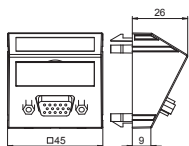

Мультимедийная рамка с разъемом VGA, ширина 1 модуль, с наклонным выводом, с винтовым зажимом

Тип	Цвет	Уп. Вес		Арт.-№
		Шт.	кг/100 шт.	
MTS-VGA S RW1	белоснежный	1	2,600	6104622
MTS-VGA S SWGR1	черный	1	2,600	6104625
MTS-VGA S AL1	алюминиевый	1	2,600	6104628

PC поликарбонат €/шт.

Разъем VGA, наклонный кабельный вывод, с полем для надписи, гнездо VGA (HD15) с винтовым зажимом. Суппорт с растровым креплением подходит для горизонтального и вертикального монтажа.