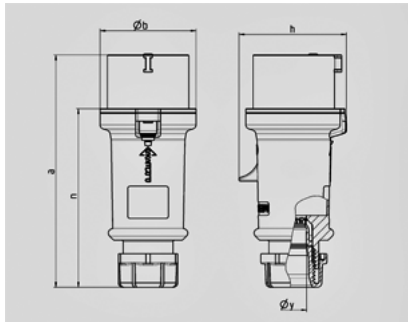

ProTOP -

3319A

Ampere	16 A
	5
	400 V
	6
	50-60
T	
	IP 44

Чертеж 2 MB 214	A Полоса	16			32		
		3	4	5	3	4	5
Размеры, мм.	a	148	160	160	197	197	197
	b	55	65,6	65,6	75	75	75
	h	61	72,5	72,5	80,5	80,5	85
	n	112	123,5	123,5	152	152	152
	y	14,5	16	16	22	22	22
Клеммы для кабеля		1	1	1	2,5	2,5	2,5
сечением от до мм ²		—2,5	—2,5	—2,5	—6	—6	—6