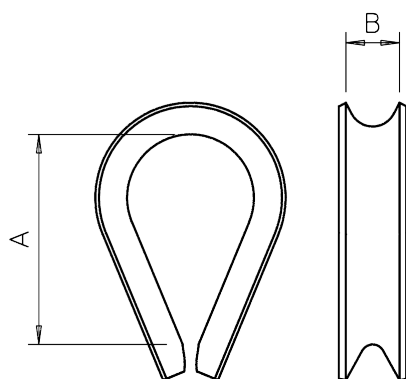

Тросовая петля

Артикул: 5301033
Тип: 946 3 G

Тросовая петля в соответствии с DIN 65457. ## Для применения в помещениях! ##

Размеры

Тип	Для трубы Ø, мм	Размер А, мм	Размер В, мм	Упаковка, шт.	Вес, кг/100 шт.	Арт. №
946 3 G	3	21,5	4	25	0,345	5301033
946 4 G	4	26,5	5,5	25	0,409	5301041
946 5 G	5	28,5	6,5	25	0,501	5301009
946 6 G	6	30	8	25	0,756	5301068
946 8 G	8	35	10	10	1,228	5301084
946 10 FT	10	43	12,5	10	2,322	5301106
946 3 V4A	3	21,5	4	25	0,210	5301170
946 4 V4A	4	26,5	5,5	25	0,390	5301172
946 5 V4A	5	28,5	6,5	25	0,620	5301174
946 6 V4A	6	30	8	25	0,840	5301176
946 8 V4A	8	35	10	10	1,880	5301180
946 10 V4A	10	43	12,5	10	3,560	5301184