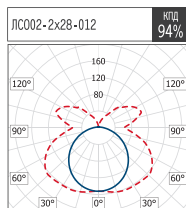

ФОТОМЕТРИЯ

ГАБАРИТНЫЕ РАЗМЕРЫ

Наименование	Размеры, мм			
	L	B	H	A
ДСО02-1x22	1230	44	94	600
ДСО02-2x22	1230	100	94	600
ЛСО02-1x36	1230	65	94	600
ЛСО02-1x58	1530	65	94	750
ЛСО02-2x36	1230	100	94	600
ЛСО02-2x58	1530	100	94	750
ЛСО02-1x28/54-012	1175	52	115	600
ЛСО02-1x35/49/80-012	1475	52	115	750
ЛСО02-1x28/54-512	1175	52	115	600
ЛСО02-1x35/49/80-512	1475	52	115	750
ЛСО02-2x28/54-012	1175	46	85	600
ЛСО02-2x35/49/80-012	1475	46	85	750
ЛСО02-2x28/54-512	1175	127	115	600
ЛСО02-2x35/49/80-512	1475	127	115	750