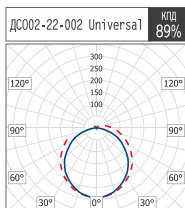

ФОТОМЕТРИЯ

ГАБАРИТНЫЕ РАЗМЕРЫ

Наименование	Размеры, мм			
	L	B	H	A
ДСО02-1x22	1230	44	94	600
ДСО02-2x22	1230	100	94	600
ЛСО02-1x36	1230	65	94	600
ЛСО02-1x58	1530	65	94	750
ЛСО02-2x36	1230	100	94	600
ЛСО02-2x58	1530	100	94	750
ЛСО02-1x28/54-012	1175	52	115	600
ЛСО02-1x35/49/80-012	1475	52	115	750
ЛСО02-1x28/54-512	1175	52	115	600
ЛСО02-1x35/49/80-512	1475	52	115	750
ЛСО02-2x28/54-012	1175	46	85	600
ЛСО02-2x35/49/80-012	1475	46	85	750
ЛСО02-2x28/54-512	1175	127	115	600
ЛСО02-2x35/49/80-512	1475	127	115	750