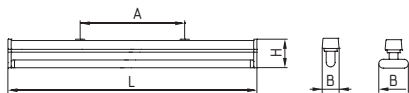

ФОТОМЕТРИЯ

ГАБАРИТНЫЕ РАЗМЕРЫ

Наименование	Размеры, мм			
	L	B	H	A
ДСО02-1x22	1230	44	94	600
ДСО02-2x22	1230	100	94	600
ЛСО02-1x36	1230	65	94	600
ЛСО02-1x58	1530	65	94	750
ЛСО02-2x36	1230	100	94	600
ЛСО02-2x58	1530	100	94	750
ЛСО02-1x28/54-012	1175	52	115	600
ЛСО02-1x35/49/80-012	1475	52	115	750
ЛСО02-1x28/54-512	1175	52	115	600
ЛСО02-1x35/49/80-512	1475	52	115	750
ЛСО02-2x28/54-012	1175	46	85	600
ЛСО02-2x35/49/80-012	1475	46	85	750
ЛСО02-2x28/54-512	1175	127	115	600
ЛСО02-2x35/49/80-512	1475	127	115	750