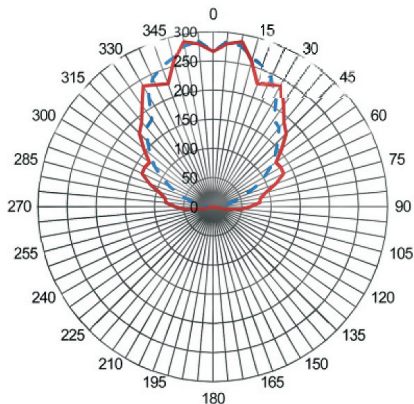

СВЕТОДИОДНЫЕ с дежурным режимом освещения

светильник МИЦАР С20-ЗД

3 РЕЖИМА РАБОТЫ

светильник МИЦАР С20-ЗД-01

2 РЕЖИМА РАБОТЫ

ДЛЯ ЛЕСТНИЧНЫХ МАРШЕЙ
И КОРИДОРОВ

ДИАГРАММЫ РАСПРЕДЕЛЕНИЯ СИЛЫ СВЕТА

ЧЕРТЕЖ размеры в мм

Наименование	Мощность источника света	Световой поток	Цветовая температура	Потребляемая мощность в режиме дежурной подсветки	Световой поток в режиме дежурной подсветки	Индекс цветопередачи	Светодиоды
Мицар С20-ЗД *	7Вт	696Лм	4000К	не более 2,5 Вт	не менее 60 Лм	не менее 80	LG
Мицар С20-ЗД-01*	7Вт	696Лм	4000К	не более 2,5 Вт	не менее 60 Лм	не менее 80	LG