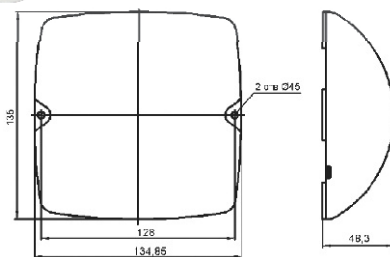

СВЕТОДИОДНЫЕ с дежурным режимом освещения

светильник МИЦАР С20-ЗД

3 РЕЖИМА РАБОТЫ

светильник МИЦАР С20-ЗД-01

2 РЕЖИМА РАБОТЫ

ДЛЯ ЛЕСТНИЧНЫХ МАРШЕЙ
И КОРИДОРОВ

ДИАГРАММЫ РАСПРЕДЕЛЕНИЯ СИЛЫ СВЕТА

ЧЕРТЕЖ размеры в мм