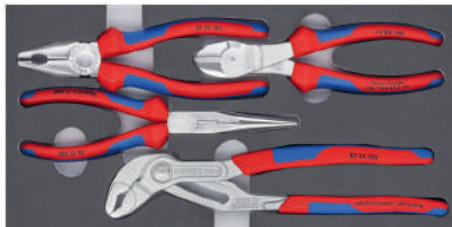

**Набор из 8 щипцов для стопорных колец в сумке-скрутке**

1 x 44 11 J1, 1 x 44 11 J2,  
1 x 44 21 J11, 1 x 44 21 J21,  
1 x 46 11 A1, 1 x 46 11 A2,  
1 x 46 21 A11, 1 x 46 21 A21

Артикул

KN-00 19 58 V01

**Набор из 8 щипцов для стопорных колец в сумке-скрутке**

1 x 48 11 J1, 1 x 48 11 J2,  
1 x 48 21 J11, 1 x 48 21 J21,  
1 x 49 11 A1, 1 x 49 11 A2,  
1 x 49 21 A11, 1 x 49 21 A21

Артикул

KN-00 19 58 V02

**Наборы инструментов «Basic», в ложементе**

1 x 03 02 180, 1 x 26 12 200,  
1 x 74 02 180, 1 x 87 01 250

Артикул

KN-00 20 01 V15

**Наборы инструментов «Для автосервиса», в ложементе**

1 x 08 21 145, 1 x 27 81 280,  
1 x 28 81 280, 1 x 74 01 180

Артикул

KN-00 20 01 V16

**Наборы хромированных инструментов «Basic Chrom», в ложементе**

1 x 03 05 180, 1 x 26 15 200,  
1 x 74 05 180, 1 x 87 05 250

Артикул

KN-00 20 01 V17

**Сумка с набором инструментов «Electrical», 23 предмета**

лёгкая сумка из высокотехнологичного износостойкого материала, регулируемыми крепёжными петлями, ремнями для переноски, оцинкованным основанием, в комплекте – 23 инструмента KNIPEX и других марок