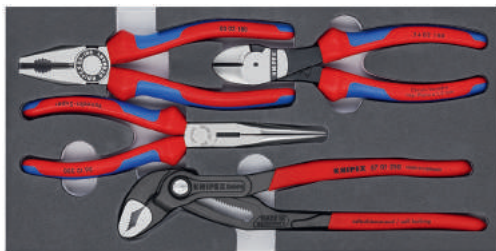

**Набор из 8 щипцов для стопорных колец в сумке-скрутке**

1 x 44 11 J1, 1 x 44 11 J2,  
1 x 44 21 J11, 1 x 44 21 J21,  
1 x 46 11 A1, 1 x 46 11 A2,  
1 x 46 21 A11, 1 x 46 21 A21

Артикул

KN-00 19 58 V01

**Набор из 8 щипцов для стопорных колец в сумке-скрутке**

1 x 48 11 J1, 1 x 48 11 J2,  
1 x 48 21 J11, 1 x 48 21 J21,  
1 x 49 11 A1, 1 x 49 11 A2,  
1 x 49 21 A11, 1 x 49 21 A21

Артикул

KN-00 19 58 V02

**Наборы инструментов «Basic», в ложементе**

1 x 03 02 180, 1 x 26 12 200,  
1 x 74 02 180, 1 x 87 01 250

1 x 03 05 180, 1 x 26 15 200,  
1 x 74 05 180, 1 x 87 05 250

Артикул

KN-00 20 01 V17

**Сумка с набором инструментов «Electrical», 23 предмета**

лёгкая сумка из высокотехнологичного износостойкого материала, регулируемыми крепёжными петлями, ремнями для переноски, оцинкованным основанием, в комплекте – 23 инструмента KNIPEX и других марок