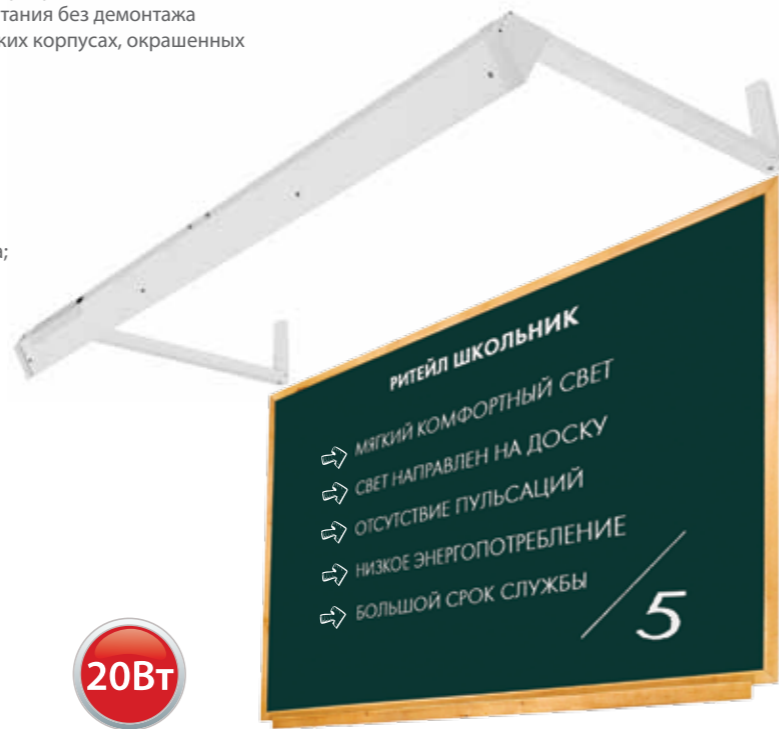

Серия светодиодных светильников, спроектированная специально для оптимального освещения ученических досок.

ОБЩАЯ ИНФОРМАЦИЯ

Светодиодный светильник серии «РИТЕЙЛ ШКОЛЬНИК» предназначен для установки на стену при помощи кронштейнов. Светильник специально разработан для создания оптимального освещения школьных меловых, маркерных и магнитных досок. Предусмотрена возможность замены источника питания без демонтажа светильника. Светильники изготавливаются в металлических корпусах, окрашенных порошковой краской.

ПРИМЕНЯЮТСЯ ДЛЯ ОСВЕЩЕНИЯ

- Маркерных, меловых и магнитных досок;
- Информационных стендов.

Комфортный свет

Сменный источник питания

| Базовая модификация | | 20 Вт |
|---|-----------------------------|------------------------|
| Артикул | | LE-СБО-14-020-1381-20Д |
| Световой поток, лм | Нейтральный белый свет, (Д) | 2150 лм |
| Общая информация | | |
| Количество светодиодов | | 48 шт |
| Потребляемая мощность, Вт | | 20 Вт |
| Габаритные размеры, (ДхШхВ) мм | | 1445x630x250 мм |
| Габаритные размеры упаковки, (ДхШхВ) мм | | 1560x135x100 мм |
| Вес нетто, кг | | 4,3 кг |
| Вес брутто, кг | | 4,7 кг |
| Класс светораспределения | | П |
| Кривая силы света | | Д |
| Напряжение питания, В / частота, Гц | | 175-264 В / 50 Гц |
| Индекс цветопередачи, CRI | | 80 |
| Пульсации светового потока, % менее | | 1% |
| Коэффициент мощности | | 0,98 |
| Класс электробезопасности | | I |
| Степень защиты, IP | | 20 |
| Климатическое исполнение | | УХЛ 4 |
| Температурный диапазон, С | | 0 ÷ +50°С |
| Срок службы, часы | | 50 000 часов |
| Гарантийный срок, лет | | 3 года |
| Опции | | |
| Цвет корпуса по шкале RAL | | LE 0894 |
| Диммируемый источник питания | | LE 0757 |