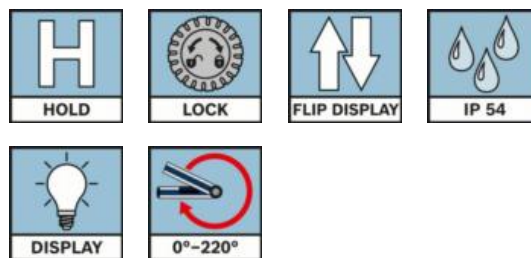

Material number	0 601 076 600
EAN	3165140798860
Номер инструмента без принадлежностей	3 601 K76 600
4 батареи 1,5 В AAA	✓
Чехол	✓

Технические данные

Технические характеристики

Диапазон измерений	0–220°
Точность измерения, угол	± 0,1°
Точность измерения, пузырьковый уровень	± 0,05°
Точность при расчёте угла	± 0,1°
Источники питания	4 x 1,5 В R6 (AAA)
Мощность батареи, ок.	80 ч
Автоматика отключения, ок.	30 мин
Длина мет. полки	40 см
Вес, ок.	1,2 кг
Длина	446 мм
Ширина	52 мм
Высота	60 мм

Функции

Функция вычисления	✓
Функция памяти	✓

Торговая информация

Позиционирование

- Быстрое определение углов скоса

Потребительские преимущества

- Быстрый расчет и перенос углов благодаря функции сохранения часто используемых угловых мер
- Автоматический расчет простых и сдвоенных углов скоса без вспомогательных средств

Дополнительные преимущества

- Оптимальная считываемость благодаря дисплею с обеих сторон с подсветкой
- Функция «Hold» для фиксации и переноса результата измерения нажатием кнопки
- Высокоточный перенос угла посредством механического установочного винта
- Надежная и компактная конструкция с классом защиты IP 54
- Калибровка не требуется