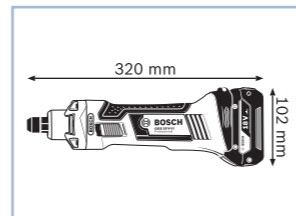

**Аккумуляторная ленточная пила 18 В****GCB 18 V-LI Professional****Самая компактная аккумуляторная ленточная пила в своем классе**

- ▶ Минимальный вес (всего 3,8 кг) и очень компактная конструкция (длина всего 343 мм) для удобства работы даже в труднодоступных местах
- ▶ Исключительная глубина пропила (до 63,5 мм) для распиловки самых распространенных материалов, например металлических и пластмассовых труб и алюминиевого профиля
- ▶ Точные пропилы благодаря отсутствию вибраций при пилении и оптимальной подсветке рабочей зоны с помощью встроенной светодиодной лампы

Технические данные	... подробнее см. на с. 89
<b>Код для заказа</b>	<b>0 601 673 ...</b>
Напряжение аккумулятора	36 В
Глубина пропила (90°)	54 мм
Глубина пропила (45°)	38 мм
Диам. отверстия пильного диска	20 мм
Диам. пильного диска	165 мм
Вес с аккумулятором	4,8 кг
<b>Комплект поставки</b>	<b>... R02</b>
2 аккумулятора Li-Ion емкостью 2,6 А·ч (2 607 336 108)	x
Твердосплавный пильный диск, Ø 165 мм (2 608 640 788)	x
Кейс	x
Параллельный упор	x
Быстрозарядное устройство AL 3640 CV (2 607 225 100)	x

Технические данные	... подробнее см. на с. 89
<b>Код для заказа</b>	<b>не поставляется</b>
Напряжение аккумулятора	36 В
Глубина пропила (90°)	54 мм
Глубина пропила (45°)	38 мм
Диам. отверстия пильного диска	20 мм
Диам. пильного диска	165 мм
Вес с аккумулятором	4,3 кг
<b>Комплект поставки</b>	<b>...</b>
2 аккумулятора Li-Ion емкостью 1,3 А·ч (2 607 336 002)	x
Твердосплавный пильный диск, Ø 165 мм (2 608 640 788)	x
Кейс	x
Параллельный упор	x
Быстрозарядное устройство AL 3640 CV (2 607 225 100)	x