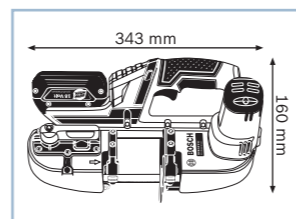

Технические данные	... подробнее см. на с. 95
Код для заказа	0 601 2A0 ...
Напряжение аккумулятора	18 В
Число оборотов холостого хода	162 м/мин
Размеры пильного полотна	733 x 12,7 x 1 мм
Макс. глубина пропила	63,5 мм
Вес с аккумулятором	3,8 кг
Комплект поставки	... 300
Аккумулятор и зарядное устройство в комплект поставки не входят	x
Биметаллическое пильное полотно 18 TPI (2 608 649 000)	x
Биметаллическое пильное полотно 24 TPI (2 608 649 001)	x
Картон	x
Исполнение Solo	x