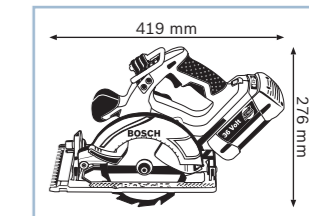

Аккумуляторная прямая шлифмашина 18 В

GG5 18 V-LI Professional

Компактная профессиональная аккумуляторная прямая шлифмашина

- Исключительно надежный и устойчивый к нагрузкам 4-полюсный двигатель высокой мощности для долгого срока службы
- Самая компактная конструкция для удобства работы даже в труднодоступных местах
- Малый вес (всего 1,8 кг) для комфортной и неустойчивой работы

Другие преимущества

- Инновационные аккумуляторы CoolPack обеспечивают оптимальный отвод тепла и тем самым продлевают срок службы на 100 % (ср. литий-ионные аккумуляторы без CoolPack)

Технические данные	... подробнее см. на с. 94
Код для заказа	0 601 9B5 ...
Напряжение аккумулятора	18 В
Патрон	Цанговый зажим Ø 8 мм
Число оборотов холостого хода	22 000 об/мин
Вес с аккумулятором	1,8 кг
Комплект поставки	... 304
1 аккумулятор Li-Ion емкостью 4,0 А·ч (1 600 Z00 038)	x
2 гаечных ключа с одним зевом 19 мм (№ запасной части 3 607 950 024)	x
L-BOXX 136 (2 608 438 692)	x
Вкладыш для L-BOXX под инструмент (6 082 850 4SD)	x
Быстрозарядное устройство AL 1860 CV (2 607 225 322)	x

Аккумуляторная ленточная пила 18 В

GCB 18 V-LI Professional

Самая компактная аккумуляторная ленточная пила в своем классе

- Минимальный вес (всего 3,8 кг) и очень компактная конструкция (длина всего 343 мм) для удобства работы даже в труднодоступных местах
- Исключительная глубина пропила (до 63,5 мм) для распиловки самых распространенных материалов, например металлических и пластмассовых труб и алюминиевого профиля
- Точные пропилы благодаря отсутствию вибраций при пилении и оптимальной подсветке рабочей зоны с помощью встроенной светодиодной лампы

Другие преимущества