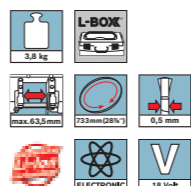

Технические данные	... подробнее см. на с. 95
Код для заказа	0 601 2A0 ...
Напряжение аккумулятора	18 В
Число оборотов холостого хода	162 м/мин
Размеры пильного полотна	733 x 12,7 x 1 мм
Макс. глубина пропила	63,5 мм
Вес с аккумулятором	3,8 кг
Комплект поставки	... 300
Аккумулятор и зарядное устройство в комплект поставки не входят	x
Биметаллическое пильное полотно 18 TPI (2 608 649 000)	x
Биметаллическое пильное полотно 24 TPI (2 608 649 001)	x
Картон	x
Исполнение Solo	x