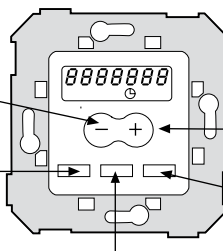

Накладки

82052 -30 -31 -38

Лицевая панель пульта

Регулировка громкости, переключение пунктов меню

Таймер, часы, будильник

ЖК-дисплей

Вкл / выкл, выбор источника, выбор радиостанции

"общее сообщение", "не беспокоить"

05062 -39

- FM-тюнер цифровой
- питание от двухканальной звуковой станции арт. 05041-39
 - используется с пультом арт. 05252 -39
 - диапазон 87,5 - 108 МГц
 - память на 4 радиостанции

82052 -30 -31 -38

05562 -39

- Динамик встраиваемый
- устанавливается в монтажную коробку
 - 2 Вт / 16 Ом

82052 -30 -31 -38

стр. 329