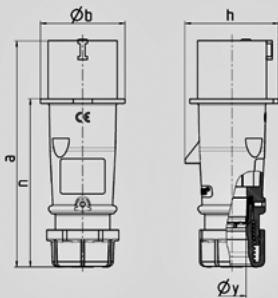

AM-TOP -

22811

Ampere	16 A
	5 .
	400 B
	6
	50-60
T	
	IP 44

Чертеж 2 MB 217	A Полоса	16			32		
		3	4	5	3	4	5
Размеры, мм.	a	142	147	147	186	186	180
	b	53	59	67	70	70	77
	h	59	69,4	76	81	81	89,5
	n	105,2	110,5	110,5	141	141	135
	y	14,5	16	16	22	22	22
Клеммы для кабеля		1	1	1	2,5	2,5	2,5
сечением от до мм ²		—2,5	—2,5	—2,5	—6	—6	—6