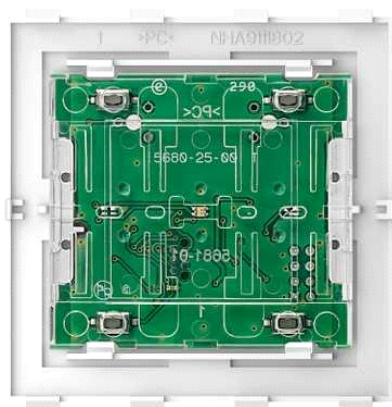

## MERTEN D-Life PlusLink КНОПОЧНЫЙ МОДУЛЬ Wiser BLE, 1-клавишный

### Описание

Торговая марка изделия	Schneider Electric
Диапазон	Merten
Наименование	System Design D-Life
Тип устройства или его аксессуаров	Кнопочный модуль
Комплектация изделия	Without rocker
Оттенок цвета	Прозрачный

Локальная индикация	LED 1 green/red programming indication
Функции сигнализации и диагностики	Свет включен, когда переключатель в действии Locator
Тип монтажа	Скрытый
Тип упаковки	Коробка
Глубина	25 мм
Ширина	66 мм
Высота	69 мм