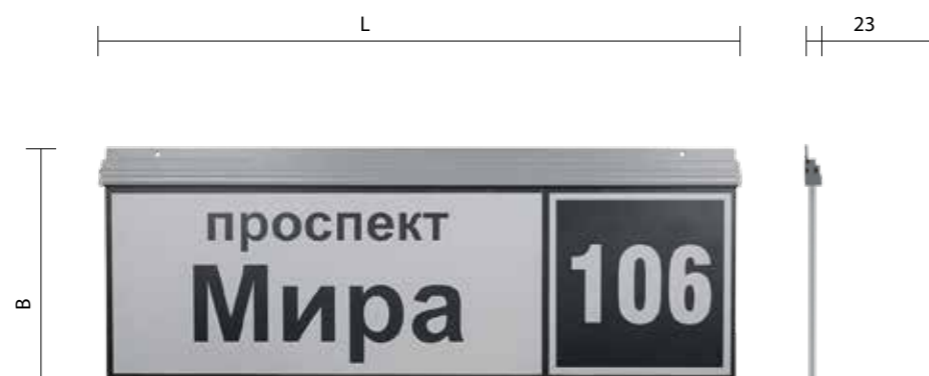

Особенности

- Трафарет с наименованием улицы или дома изготовлен из пленки оракал, наклеивается на поверхность рассеивателя
- Светодиодная линейка расположена в торце рассеивателя
- Комплектуется блоком питания независимого исполнения
- Блок питания устанавливается рядом со светильником в распаечной коробке
- Рассеиватель из оргстекла толщиной 8 мм