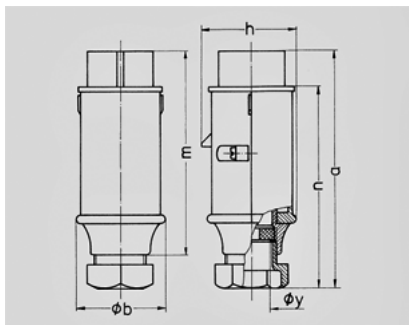

- 669A

	32 A
	2 .
	40-50 B
	50-60
	12
T	
	IP 44

Чертеж 2 MB 158	A Полоса	16		32	
		2	3	2	3
Размеры, мм.	a	150	150	150	150
	b	55	55	55	55
	h	58	58	58	58
	m	128	128	128	128
	n	130	130	130	130
	y	24,7	24,7	24,7	24,7
Клеммы для кабеля		4	4	4	4
сечением от до мм ²		—10	—10	—10	—10