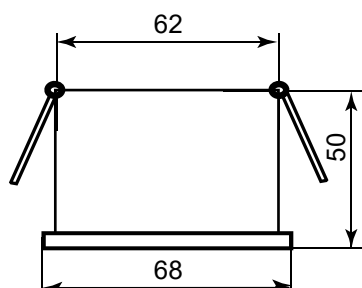

Встраиваемые точечные светильники ТМ FERON – это образец элегантности и современности. Они подчёркивают индивидуальность жилого пространства и обеспечивают дополнительную подсветку помещения.

Миниатюрный светильник DL6003 после монтажа практически незаметен. На виду лишь диаметр 68 мм и свет который струится прямо из потолка.

Они могут группироваться по два-три, могут «идти ровным шагом» по прямой, либо по периметру помещения.

В качестве источника света в светильнике используется лампа MR16 с цоколем G5.3, это делает его более удобным в эксплуатации и позволяет с лёгкостью менять лампы по мере необходимости.

ПРЕИМУЩЕСТВА:

- Можно использовать как галогенные, так и светодиодные лампы
- Глубокое размещение источника освещения гарантирует высокий уровень зрительного комфорта

Артикул	29731	29732
Мощность:	50W	
Напряжение:	12V	
Патрон:	G5.3	
Материал:	алюминий	
Размеры:	Ø68 × 50мм	
Встраиваемый размер:	Ø62мм	
Цвет:	черный+золото	белый+золото
Тип лампы:	MR16	
Класс защиты:	III	

ЕАС IP20