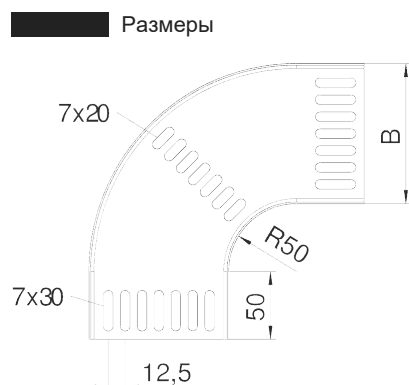

Угловая секция 90°

Артикул: 7061146
Тип: RB 90 75 050 FS

Тип	Ширина, мм	Толщина материала, мм	Упаковка, шт.	Вес, кг/100 шт.	Арт. №
MKRB 90 15 050FS	51	1,25	1	14,600	7061146
MKRB 90 15 075FS	76	1,25	1	21,300	7061050
MKRB 90 15 100FS	101	1,25	1	28,400	7061244
MKRB 90 15 125FS	126	1,25	1	56,500	7061252
MKRB 90 15 150FS	151	1,5	1	73,300	7061360
MKRB 90 15 200FS	201	1,5	1	102,400	7061449
MKRB 90 15 250FS	252	1,5	1	163,800	7061546
MKRB 90 15 300FS	302	1,5	1	206,000	7061643
MKRB 90 15 050FT	51	1,25	1	16,000	7061145
MKRB 90 15 075FT	76	1,25	1	23,280	7061048
MKRB 90 15 100FT	101	1,25	1	31,090	7061242
MKRB 90 15 125FT	125	1,25	1	61,000	7061250
MKRB 90 15 150FT	151	1,5	1	79,210	7061358
MKRB 90 15 200FT	201	1,5	1	110,600	7061447
MKRB 90 15 250FT	252	1,5	1	176,900	7061544
MKRB 90 15 300FT	302	1,5	1	222,480	7061641