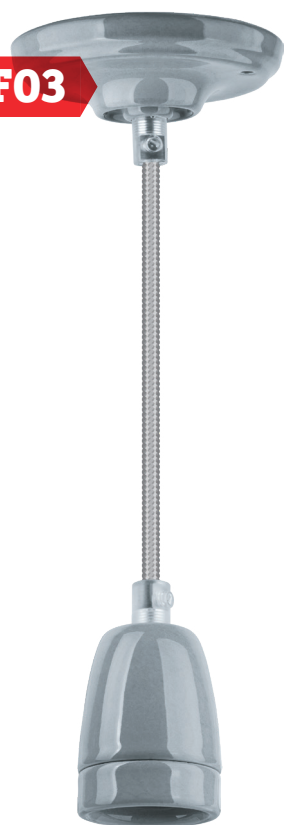

**NIL-SF03**

Декоративные керамические подвесные светильники Navigator серии NIL-SF03 придадут особый шик и помогут расставить яркие акценты в самых различных интерьерах. Отлично сочетаются с лампами накаливания «Винтаж» и другими декоративными лампами.

степень защиты IP20

гарантия 12 месяцев

диапазон рабочих температур -20 +50 °C

- Патрон и потолочная чаша светильника изготовлены из керамики
- Провод ПВС в тканевой оплетке (длина 1 м)

Код продукта	Макс. мощность, Вт	Патрон	Напряжение, В	Частота, Гц	Цвет	Сечение провода, мм ²	Кол-во штук в коробке	Штрихкод
NIL-SF03-001-E27	60	E27	230	50/60	белый	2 × 0,75	1/50	4650074 61528 8
NIL-SF03-008-E27	60	E27	230	50/60	черный	2 × 0,75	1/50	4650074 61529 5
NIL-SF03-010-E27	60	E27	230	50/60	серый	2 × 0,75	1/50	4650074 61530 1
NIL-SF03-011-E27	60	E27	230	50/60	красный	2 × 0,75	1/50	4650074 61531 8
NIL-SF03-012-E27	60	E27	230	50/60	синий	2 × 0,75	1/25	4650074 61532 5
NIL-SF03-014-E27	60	E27	230	50/60	темно-зеленый	2 × 0,75	1/25	4650074 61533 2
NIL-SF03-015-E27	60	E27	230	50/60	желтый	2 × 0,75	1/25	4650074 61534 9