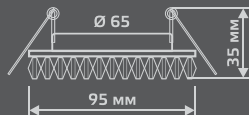

BL031

Тип лампы	GU5.3
Максимальная мощность	50 Вт
Степень защиты	IP20
Материал	стекло
Цвет	черный/кристалл/хром
Цвет свечения	теплый белый
Количество в упаковке	1/40

LED

ЛАМПА

СВЕТОДИОДНАЯ
ПОДСВЕТКА

BACKLIGHT