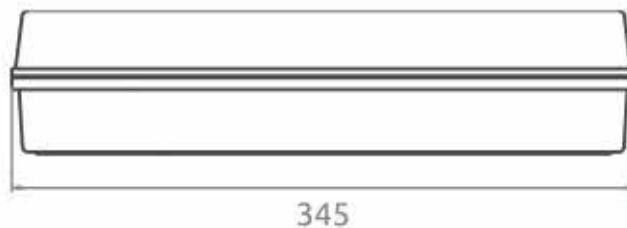

ГАБАРИТНЫЕ РАЗМЕРЫ / УСТАНОВКА

/ рекомендуемая высота установки - 2...2,5 м

ГАРАНТИЯ
5
лет

68

АШАСВЕТОТЕХНИКА
освещая мир, мы делаем работу людей безопаснее