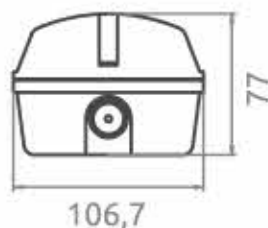

ГАБАРИТНЫЕ РАЗМЕРЫ / УСТАНОВКА

/ рекомендуемая высота установки - 2...2,5 м

ГАРАНТИЯ
5
лет

68

АШАСВЕТОТЕХНИКА
освещая мир, мы делаем работу людей безопаснее