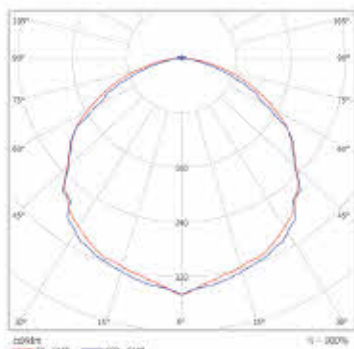

аварийное
освещение

КРИВАЯ СИЛЫ СВЕТА

ИСХОДНЫЕ ДАННЫЕ:

Светильник светодиодный АС-ДПО-03А(5,5);
Полупроводниковый аварийный светильник;
П1-прозрачный экран (полистирол прозрачный);
LVK (полярен.)

РАСШИФРОВКА МАРКИРОВКИ СВЕТИЛЬНИКА: