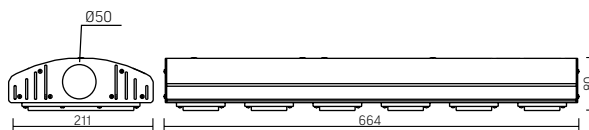

Размер светильника:  
510×211×80mm  
Размер упаковки светильников:  
570×233×112mm  
PF ≥ 0,97

Артикул	Мощность	Цветовая температура	Световой поток
V1-S1-70090-40L04-6515050	135W	5000K	15700lm
V1-S1-70090-40L04-6515040	135W	4000K	14850lm
V1-S1-70090-40L04-6515030	135W	3000K	13500lm

новая модель

○ металл

Размер светильника:  
704×211×80mm  
Размер упаковки светильников:  
710×233×112mm  
PF ≥ 0,97

Артикул	Мощность	Цветовая температура	Световой поток
V1-S1-70117-40L04-6525050	250W	5000K	32000lm
V1-S1-70117-40L04-6525040	250W	4000K	31250lm

новая модель

○ металл

Размер светильника:  
664×211×80mm  
Размер упаковки светильников:  
710×233×112mm  
PF ≥ 0,97

Артикул	Мощность	Цветовая температура	Световой поток
V1-S1-70091-40L04-6518050	160W	5000K	19300lm
V1-S1-70091-40L04-6518040	160W	4000K	17600lm
V1-S1-70091-40L04-6518030	160W	3000K	16000lm