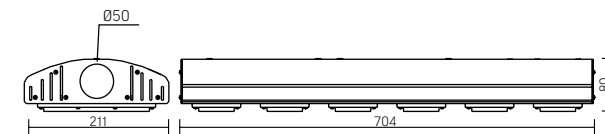

Размер светильника:  
510×211×80mm  
Размер упаковки светильников:  
570×233×112mm  
PF ≥ 0,97

Артикул	Мощность	Цветовая температура	Световой поток
V1-S1-70090-40L04-6515050	135W	5000K	15700lm
V1-S1-70090-40L04-6515040	135W	4000K	14850lm
V1-S1-70090-40L04-6515030	135W	3000K	13500lm

новая модель

○ металл

Размер светильника:  
704×211×80mm  
Размер упаковки светильников:  
710×233×112mm  
PF ≥ 0,97

Артикул	Мощность	Цветовая температура	Световой поток
V1-S1-70117-40L04-6525050	250W	5000K	32000lm
V1-S1-70117-40L04-6525040	250W	4000K	31250lm

новая модель

○ металл

Размер светильника:  
664×211×80mm  
Размер упаковки светильников:  
710×233×112mm  
PF ≥ 0,97

Артикул	Мощность	Цветовая температура	Световой поток
V1-S1-70091-40L04-6518050	160W	5000K	19300lm
V1-S1-70091-40L04-6518040	160W	4000K	17600lm
V1-S1-70091-40L04-6518030	160W	3000K	16000lm