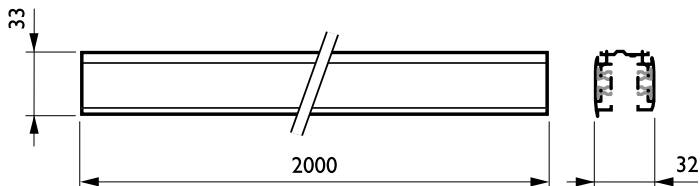

DALI Square Track

Нумератор — количество на упаковку	1
Нумератор — упаковок на внешний короб	1
Материал № (12NC)	910502500048
Вес нетто (шт.)	1,990 kg

Чертеж размеров

3-circuit square RCS750