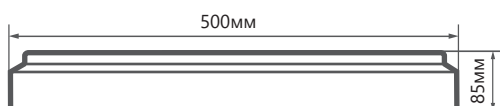

Режим ночника с возможностью выбора цветовой температуры

EAC IP20

- 1 - Выключение светильника
- 2 - Включение светильника
- 3 - Увеличение яркости
- 4 - 100% яркости нейтрального белого света
- 5 - Плавное увеличение цветовой температуры (к холодному)
- 6 - Плавное уменьшение цветовой температуры (к теплomu)
- 7 - Уменьшение яркости
- 8 - Кнопка установки связи со светильником
- 9 - 50% яркости нейтрального белого света
- 10 - Режим ночника: уровень яркости понижается до 10% от максимума
- 11 - 100% 3000K
- 12 - 100% 6500K
- 13 - Кнопка памяти 1: при нажатии в течение 5 секунд, светильник запоминает установленный режим цветовой температуры
- 14 - Кнопка памяти 2: при нажатии в течение 5 секунд, светильник запоминает установленный режим цветовой температуры

Артикул	29640
Мощность:	60W
Напряжение:	230V/50Hz
Цветовая температура:	регулируемая 3000-6500K
Световой поток:	max. 5000Lm
Материал рассеивателя:	матовый пластик, серия "звездное небо"
Материал корпуса:	штампованная сталь
Размеры:	Ø500 × 85мм
Цвет основания:	белый