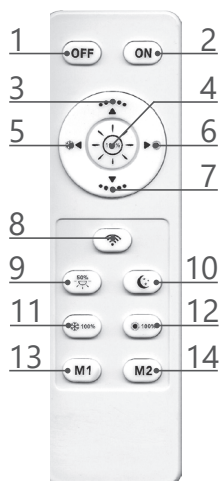

Оборотная сторона

Специальное покрытие на рассеивателе вместе со свечением создают эффект звездного неба.

Стильный дизайн, который подойдет для любого интерьера и типа помещения.

ПРЕИМУЩЕСТВА:

- Современная альтернатива стандартным люстрам на 4 лампы.
- Обеспечивает комфортное и яркое освещение в помещении до 20 м.
- Равномерное распределение светодиодов по поверхности светильника обеспечивает однородное свечение.

Пульт управления

Режим освещенности можно регулировать при помощи пульта управления

Настраиваемая яркость освещения и цветовая температура (3000-6500K)

Отсутствие пульсаций

Возможность установки таймера для автоматического выключения светильника

Режим ночника с возможностью выбора цветовой температуры

EAC IP20

- 1 - Выключение светильника
- 2 - Включение светильника
- 3 - Увеличение яркости
- 4 - 100% яркости нейтрального белого света
- 5 - Плавное увеличение цветовой температуры (к холодному)
- 6 - Плавное уменьшение цветовой температуры (к теплomu)
- 7 - Уменьшение яркости
- 8 - Кнопка установки связи со светильником
- 9 - 50% яркости нейтрального белого света
- 10 - Режим ночника: уровень яркости понижается до 10% от максимума
- 11 - 100% 3000K
- 12 - 100% 6500K
- 13 - Кнопка памяти 1: при нажатии в течение 5 секунд, светильник запоминает установленный режим цветовой температуры
- 14 - Кнопка памяти 2: при нажатии в течение 5 секунд, светильник запоминает установленный режим цветовой температуры

Артикул	29640
Мощность:	60W
Напряжение:	230V/50Hz
Цветовая температура:	регулируемая 3000-6500K
Световой поток:	max. 5000Lm
Материал рассеивателя:	матовый пластик, серия "звездное небо"
Материал корпуса:	штампованная сталь
Размеры:	Ø500 × 85мм
Цвет основания:	белый