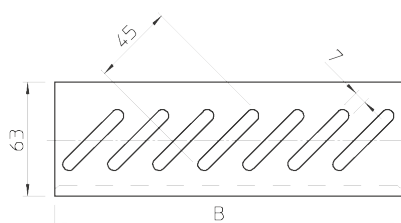

## Монтажная пластина

Артикул: 7083041  
Тип: BEB 050 FS

Пластина для усиления основания лотка на концах и для защиты кабеля.

Размеры

| Тип        | Ширина, мм | Упаковка, шт. | Вес, кг/100 шт. | Арт. №  |
|------------|------------|---------------|-----------------|---------|
| BEB 050 FS | 50         | 100           | 2,500           | 7083041 |
| BEB 100 FS | 100        | 100           | 5,400           | 7083106 |
| BEB 150 FS | 150        | 100           | 8,400           | 7083157 |
| BEB 200 FS | 200        | 100           | 11,400          | 7083203 |
| BEB 300 FS | 300        | 100           | 17,200          | 7083300 |
| BEB 400 FS | 400        | 100           | 23,100          | 7083408 |
| BEB 500 FS | 500        | 50            | 29,000          | 7083505 |
| BEB 550 FS | 550        | 50            | 32,000          | 7083556 |
| BEB 600 FS | 600        | 50            | 35,000          | 7083602 |
| BEB 050 DD | 50         | 100           | 2,500           | 7083616 |
| BEB 100 DD | 100        | 100           | 5,400           | 7083618 |
| BEB 150 DD | 150        | 100           | 8,400           | 7083622 |
| BEB 200 DD | 200        | 100           | 11,400          | 7083626 |
| BEB 300 DD | 300        | 100           | 17,200          | 7083630 |
| BEB 400 DD | 400        | 100           | 23,100          | 7083634 |
| BEB 500 DD | 500        | 50            | 29,000          | 7083638 |
| BEB 550 DD | 550        | 50            | 32,000          | 7083640 |
| BEB 600 DD | 600        | 50            | 35,000          | 7083642 |