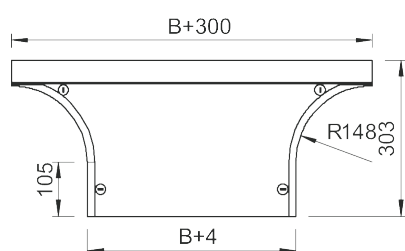

## Крышка Т-образного/крестового соединения 400-600 мм

Артикул: 7128509  
Тип: DFAA 500 FS

Крышка Т-образного/крестового соединения с установленными поворотными фиксаторами.

### Размеры

Тип	Ширина, мм	Толщина материала, мм	Упаковка, шт.	Вес, кг/100 шт.	Арт. №
DFAA 500 FS	500	1,25	1	170,000	7128509
DFAA 550 FS	550	1,25	1	185,000	7128517
DFAA 600 FS	600	1,25	1	200,000	7128525
DFAA 400 DD	400	1,25	1	152,000	7131356
DFAA 550 DD	550	1,25	1	187,000	7131372
DFAA 600 DD	600	1,25	1	202,000	7131380