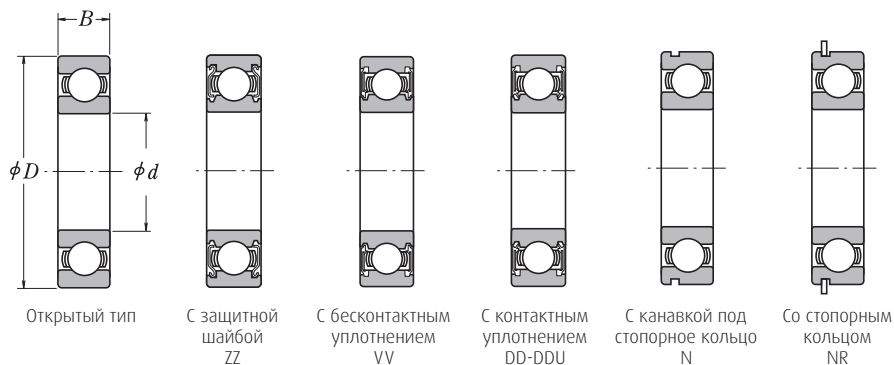

Однорядные радиальные шарикоподшипники

Внутренний диаметр 50 – 75 мм

Габаритные размеры (мм)			Динамическая грузоподъемность (N)		Предельная скорость (обор./мин)		Номер подшипника					Масса (кг)		
d	D	B	C_r	C_{0r}	Смазка		Масло		Открытый	С защитной шайбой	С уплотнением	С канавкой под стопорное кольцо	Со стопорным кольцом	Прибл.
					Открытый Z ZZ V VV	DU DDU	Открытый Z							
50	65	7	6 400	6 200	9 500	5 300	11 000	6810	ZZ	VV	DDU	N	NR	0,050
	72	12	14 500	11 700	9 000	5 300	11 000	6910	ZZ	VV	DDU	N	NR	0,135
	80	10	15 400	12 400	8 500	-	10 000	16010	-	-	-	-	-	0,175
	80	16	21 800	16 600	8 500	4 800	10 000	6010	ZZ	VV	DDU	N	NR	0,261
	90	20	35 000	23 200	7 100	4 800	8 500	6210	ZZ	VV	DDU	N	NR	0,459
	110	27	62 000	38 500	6 000	4 300	7 500	6310	ZZ	VV	DDU	N	NR	1,06
55	72	9	8 800	8 500	8 500	4 800	10 000	6811	ZZ	VV	DDU	N	NR	0,081
	80	13	16 000	13 300	8 000	4 500	9 500	6911	ZZ	VV	DDU	N	NR	0,189
	90	11	19 400	16 300	7 500	-	9 000	16011	-	-	-	-	-	0,257
	90	18	28 300	21 200	7 500	4 500	9 000	6011	ZZ	VV	DDU	N	NR	0,381
	100	21	43 500	29 300	6 300	4 300	7 500	6211	ZZ	VV	DDU	N	NR	0,619
	120	29	71 500	44 500	5 600	4 000	6 700	6311	ZZ	VV	DDU	N	NR	1,37
60	78	10	11 500	10 900	8 000	4 500	9 500	6812	ZZ	VV	DD	N	NR	0,103
	85	13	19 400	16 300	7 500	4 300	9 000	6912	ZZ	VV	DDU	N	NR	0,192
	95	11	20 000	17 500	7 100	-	8 500	16012	-	-	-	-	-	0,281
	95	18	29 500	23 200	7 100	4 000	8 500	6012	ZZ	VV	DDU	N	NR	0,412
	110	22	52 500	36 000	5 600	3 800	7 100	6212	ZZ	VV	DDU	N	NR	0,783
	130	31	82 000	52 000	5 300	3 600	6 300	6312	ZZ	VV	DDU	N	NR	1,72
65	85	10	11 900	12 100	7 500	4 000	8 500	6813	ZZ	VV	DD	N	NR	0,128
	90	13	17 400	16 100	7 100	4 000	8 500	6913	ZZ	VV	DDU	N	NR	0,218
	100	11	20 500	18 700	6 700	-	8 000	16013	-	-	-	-	-	0,30
	100	18	30 500	25 200	6 700	4 000	8 000	6013	ZZ	VV	DDU	N	NR	0,439
	120	23	57 500	40 000	5 300	3 600	6 300	6213	ZZ	VV	DDU	N	NR	1,0
	140	33	92 500	60 000	4 800	3 400	6 000	6313	ZZ	VV	DDU	N	NR	2,11
70	90	10	12 100	12 700	6 700	3 800	8 000	6814	ZZ	VV	DD	N	NR	0,134
	100	16	23 700	21 200	6 300	3 600	7 500	6914	ZZ	VV	DDU	N	NR	0,349
	110	13	26 800	23 600	6 000	-	7 100	16014	-	-	-	-	-	0,441
	110	20	38 000	31 000	6 000	3 600	7 100	6014	ZZ	VV	DDU	N	NR	0,608
	125	24	62 000	44 000	5 000	3 400	6 300	6214	ZZ	VV	DDU	N	NR	1,09
	150	35	104 000	68 000	4 500	3 200	5 300	6314	ZZ	VV	DDU	N	NR	2,57
75	95	10	12 500	13 900	6 300	3 600	7 500	6815	ZZ	VV	DDU	N	NR	0,149
	105	16	24 400	22 600	6 000	3 400	7 100	6915	ZZ	VV	DDU	N	NR	0,364
	115	13	27 600	25 300	5 600	-	6 700	16015	-	-	-	-	-	0,463
	115	20	39 500	33 500	5 600	3 400	6 700	6015	ZZ	VV	DDU	N	NR	0,649
	130	25	66 000	49 500	4 800	3 200	5 600	6215	ZZ	VV	DDU	N	NR	1,19
	160	37	113 000	77 000	4 300	2 800	5 000	6315	ZZ	VV	DDU	N	NR	3,08