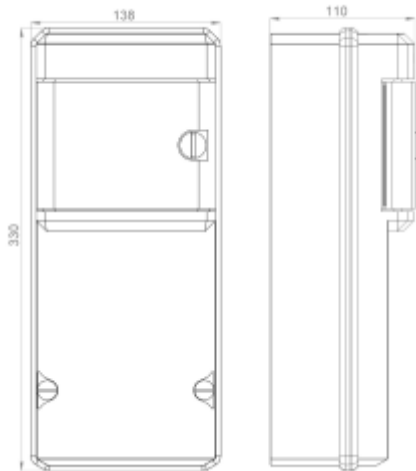

Технические данные

Технические характеристики	
Напряжение на вводе, В.	~380
Распределяемое напряжение, В.	~380/220
Суммарная мощность/ток подключаемых потребителей, кВт/А.	32/48
Степень защиты, IP.	44
Диапазон рабочих температур, °С	-25 + 40°С

Комплектующие			
Наименование	Кол-во	Ед.изм.	Страна производства
Корпус пластиковый IP55	1	шт.	Испания
Розетка CEE 32А 3Р+N+E IP44*	1	шт.	Австрия
Розетка Schuko 16А 2Р+E IP54*	2	шт.	Австрия
Сальник M25	1	шт.	Германия
Автомат выкл 32А/3П/6кА/С*	1	шт.	Австрия
Автомат выкл 16А/1П/6кА/С*	1	шт.	Австрия
Провод TOPFLEX H05V-K&H07V-K		м.	Испания

*Марка аппаратов защиты и силовых разъемов может быть изменена, на аналогичные по характеристикам по усмотрению производителя или желанию заказчика.

					<i>Contactica</i>						
					<i>Alpenbox 0060004</i>			<i>Лит.</i>	<i>Масса</i>	<i>Масштаб</i>	
<i>Изм.</i>	<i>Лист</i>	<i>№ докум.</i>	<i>Подп.</i>	<i>Дата</i>							
<i>Разраб.</i>											
<i>Пров.</i>											
<i>Т. контр.</i>					<i>Alpenbox 0060004</i>			<i>Лист</i>	<i>1</i>	<i>Листов</i>	<i>2</i>
<i>Н. контр.</i>								<i>ООО «МегаГруп»</i>			
<i>Утв.</i>