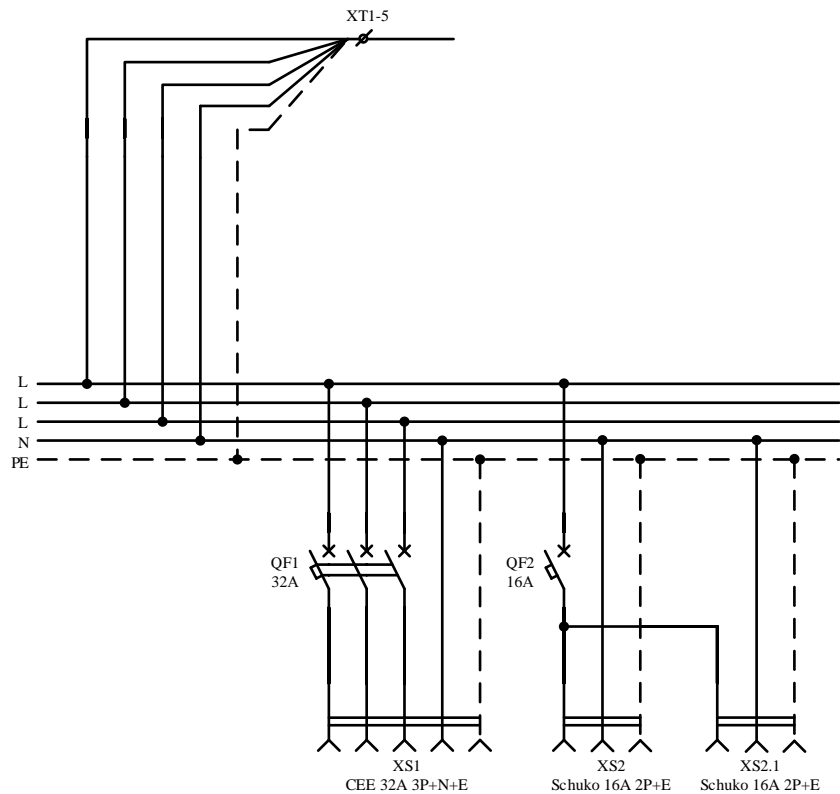

<i>Contactica</i>			
					<i>Alpenbox 0060004</i>	<i>Лист</i>	<i>Масса</i>	<i>Масштаб</i>
<i>Изм.</i>	<i>Лист</i>	<i>№ докум.</i>	<i>Подп.</i>	<i>Дата</i>				
<i>Разраб.</i>								
<i>Пров.</i>								
<i>Т. контр.</i>						<i>Лист 2</i>	<i>Листов 2</i>	
<i>Н. контр.</i>					<i>Alpenbox 0060004</i>	<i>ООО «МегаГруп»</i>		
<i>Утв.</i>