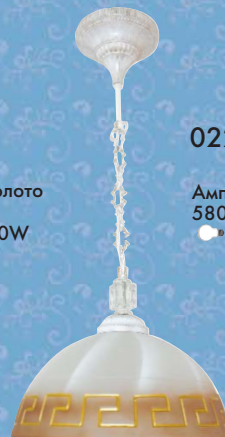

5.2. Бра и подвесы серии "Ампир".

02045

02292

Ампир 511 бел.золото
200x250x100
● 1xE14, max60W

02293

Ампир 211 бел.золото
580x350x350 мм
● 1xE27, max60W

02227

Ампир 211 бел.золото
580x350x350 мм
● 1xE27, max60W

02066

02296

Ампир 231 бел.золото
300x600x600
● 3xE27, max60W

02271

02294

Ампир 213 бел.золото
650x400x400
● 1xE27, max60W

02295

02270

Ампир 213 медь
650x400x400
● 1xE27, max60W

5.3. Люстры серии "Глория".

02438

Глория 131 бел.золото
550x550x200
● 3xE14, max60W

02300

02046

Глория 131 зел.серебро
550x550x200
● 3xE14, max60W

02439

Глория 151 бел.золото
550x550x200
● 5xE14, max60W

02047

02240

Глория 151 зел.серебро
550x550x200
● 5xE14, max60W