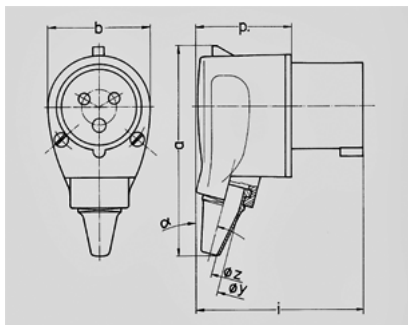

Сепех

	16 A
	3
	230 В
	6
	50-60
T	
	IP 44

2 MB 69	A	16		32		
		Полоса		3	4	5
2 MB 45						
Размеры, мм.	a	107	129	96	96	101
	b	53	58	72	72	72
	h	—	—	—	—	115
	i	85	71	115	115	—
	o	—	—	—	—	70
	p.	49	35	70	70	—
	y	17,5	17,5	22	22	22
	z	7	7	11	11	11
	α	15°	—	8°	8°	—
Клеммы для кабеля		1	1	2,5	2,5	2,5
сечением от до мм²		—2,5	—2,5	—6	—6	—6