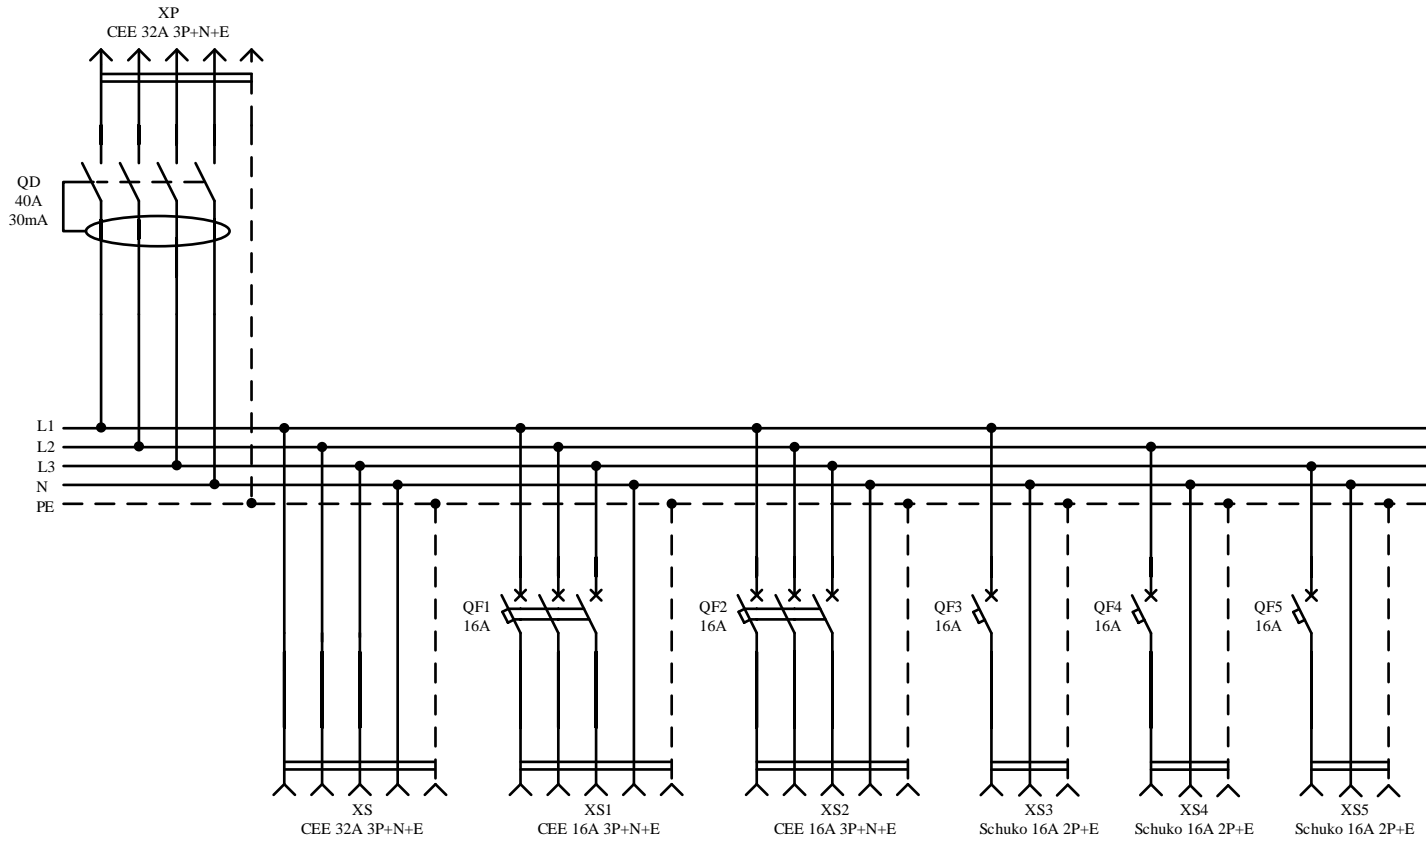

<i>Contactica</i>					
					<i>Alpenbox 0140034</i>			<i>Лист</i>	<i>Масса</i>	<i>Масштаб</i>
<i>Изм.</i>	<i>Лист</i>	<i>№ докум.</i>	<i>Подп.</i>	<i>Дата</i>						
<i>Разраб.</i>										
<i>Пров.</i>										
<i>Т. контр.</i>								<i>Лист 2</i>	<i>Листов 2</i>	
<i>Н. контр.</i>					<i>Alpenbox 0140034</i>			<i>ООО «МегаГруп»</i>		
<i>Утв.</i>