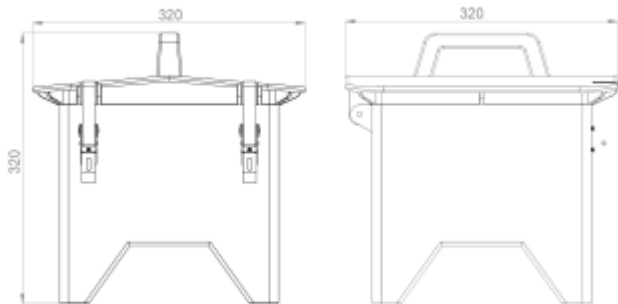

Технические данные

Технические характеристики	
Напряжение на вводе, В.	~380
Распределяемое напряжение, В.	~380/220
Суммарная мощность/ток подключаемых потребителей, кВт/А .	22/32
Степень защиты, IP.	44
Диапазон рабочих температур, °С	-25 + 40°С

Комплектующие			
Наименование	Кол-во	Ед.изм.	Страна производства
Корпус резиновый IP54	1	шт.	Австрия
Вилка CEE 32A 3P+N+E IP44*	1	шт.	Австрия
Розетка CEE 32A 3P+N+E IP44*	1	шт.	Австрия
Розетка CEE 16A 3P+N+E IP44*	2	шт.	Австрия
Розетка Schuko 16A 2P+E IP54*	3	шт.	Австрия
УЗО 40/4/003*	1	шт.	Австрия
Автомат выкл 16A/3П/6кА/С*	2	шт.	Австрия
Автомат выкл 16A/1П/6кА/С*	3	шт.	Австрия
Кабель H07RN-F 5G6	2	м.	Испания
Провод TOPFLEX H05V-K&H07V-K		м.	Испания

*Марка аппаратов защиты и силовых разъемов может быть изменена, на аналогичные по характеристикам по усмотрению производителя или желанию заказчика.

					<i>Contactica</i>					
<i>Изм.</i>	<i>Лист</i>	<i>№ докум.</i>	<i>Подп.</i>	<i>Дата</i>	<i>Alpenbox 0140034</i>			<i>Лит.</i>	<i>Масса</i>	<i>Масштаб</i>
<i>Разраб.</i>										
<i>Пров.</i>										
<i>Т. контр.</i>										
<i>Н. контр.</i>					<i>Alpenbox 0140034</i>			<i>Лист 1</i>		<i>Листов 2</i>
<i>Утв.</i>								<i>ООО «МегаГруп»</i>