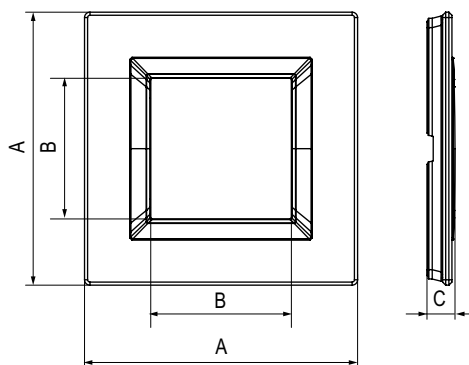

Светлая рамка из алюминия для настенного монтажа

Назначение:

- декоративное оформление серии "Avanti";
- монтаж в стену на каркас ЭУИ "Avanti" (код 4400802).

Характеристики:

- дизайн разработан В. Dall'Еcco;
- материал – алюминий;
- фактура – браш.

Тип рамки	Одноместная	Двухместная	Трехместная	Четырехместная
Кол-во модулей	2	2+2	2+2+2	2+2+2+2
Изображение				
Установочный размер, мм	90x90	90x160	90x230	90x300
Светлый алюминий	4404832	4404834	4404836	4404838

Черная рамка из алюминия для настенного монтажа

Назначение:

- декоративное оформление серии "Avanti";
- монтаж в стену на каркас ЭУИ Avanti (код 4400802).

Характеристики:

- дизайн разработан В. Dall'Еcco;
- материал – алюминий;
- фактура – браш.

Тип рамки	Одноместная	Двухместная	Трехместная	Четырехместная
Кол-во модулей	2	2+2	2+2+2	2+2+2+2
Изображение				
Установочный размер, мм	90x90	90x160	90x230	90x300
Черный алюминий	4402832	4402834	4402836	4402838