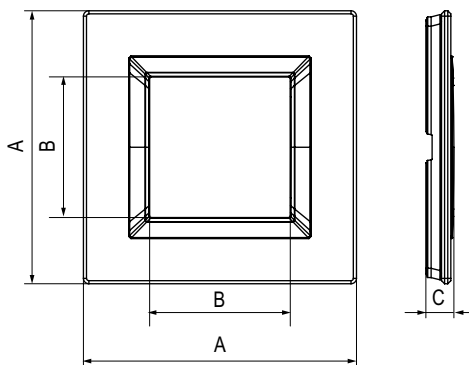

Светлая рамка из алюминия для настенного монтажа

Назначение:

- декоративное оформление серии "Avanti";
- монтаж в стену на каркас ЭУИ "Avanti" (код 4400802).

Характеристики:

- дизайн разработан В. Dall'Еcco;
- материал – алюминий;
- фактура – браш.

Тип рамки	Одноместная	Двухместная	Трехместная	Четырехместная
Кол-во модулей	2	2+2	2+2+2	2+2+2+2
Изображение				
Установочный размер, мм	90x90	90x160	90x230	90x300
Светлый алюминий	4404832	4404834	4404836	4404838

Черная рамка из алюминия для настенного монтажа

Назначение:

- декоративное оформление серии "Avanti";
- монтаж в стену на каркас ЭУИ Avanti (код 4400802).

Характеристики:

- дизайн разработан В. Dall'Еcco;
- материал – алюминий;
- фактура – браш.

Тип рамки	Одноместная	Двухместная	Трехместная	Четырехместная
Кол-во модулей	2	2+2	2+2+2	2+2+2+2
Изображение				
Установочный размер, мм	90x90	90x160	90x230	90x300
Черный алюминий	4402832	4402834	4402836	4402838