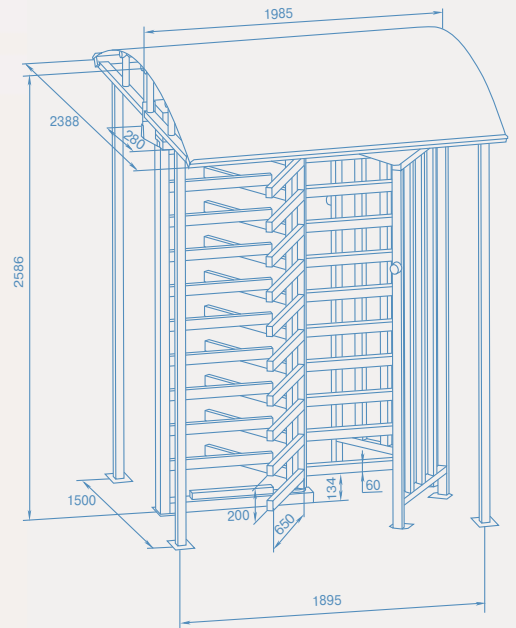

ПОЛНОРОСТОВЫЙ ТУРНИКЕТ RTD-15

диапазон температур

напряжение питания

мощность

2 направления контроля

20 чел/мин

механическая разблокировка

электропривод

Светодиодная индикация

Подсветка зоны прохода

Назначение

Полноростовые турникеты серии PERCo-RTD-15 обеспечивают полное перекрытие зоны прохода, что позволяет использовать их на объектах различного профиля с повышенными требованиями к контролю доступа – режимных предприятиях, спортивно-развлекательных учреждениях, в том числе стадионах, парках аттракционов и т.д.

Состав

- турникет со встроенной электроникой управления
- пульт дистанционного управления
- крыша (поставляется опционально)

Применение

Полноростовые турникеты PERCo предназначены для эксплуатации внутри помещения и на открытом воздухе. Предусмотрена подсветка зоны прохода турникета. Турникет может работать в режиме шлюза.

Исполнение

- модель RTD-15.1 с электроприводом доворота створок
- модель RTD-15.2 с механическим приводом доворота створок

Корпус турникета – алюминиевые конструкции, покрытые порошковой краской.

Светло-бежевый с эффектом слюды