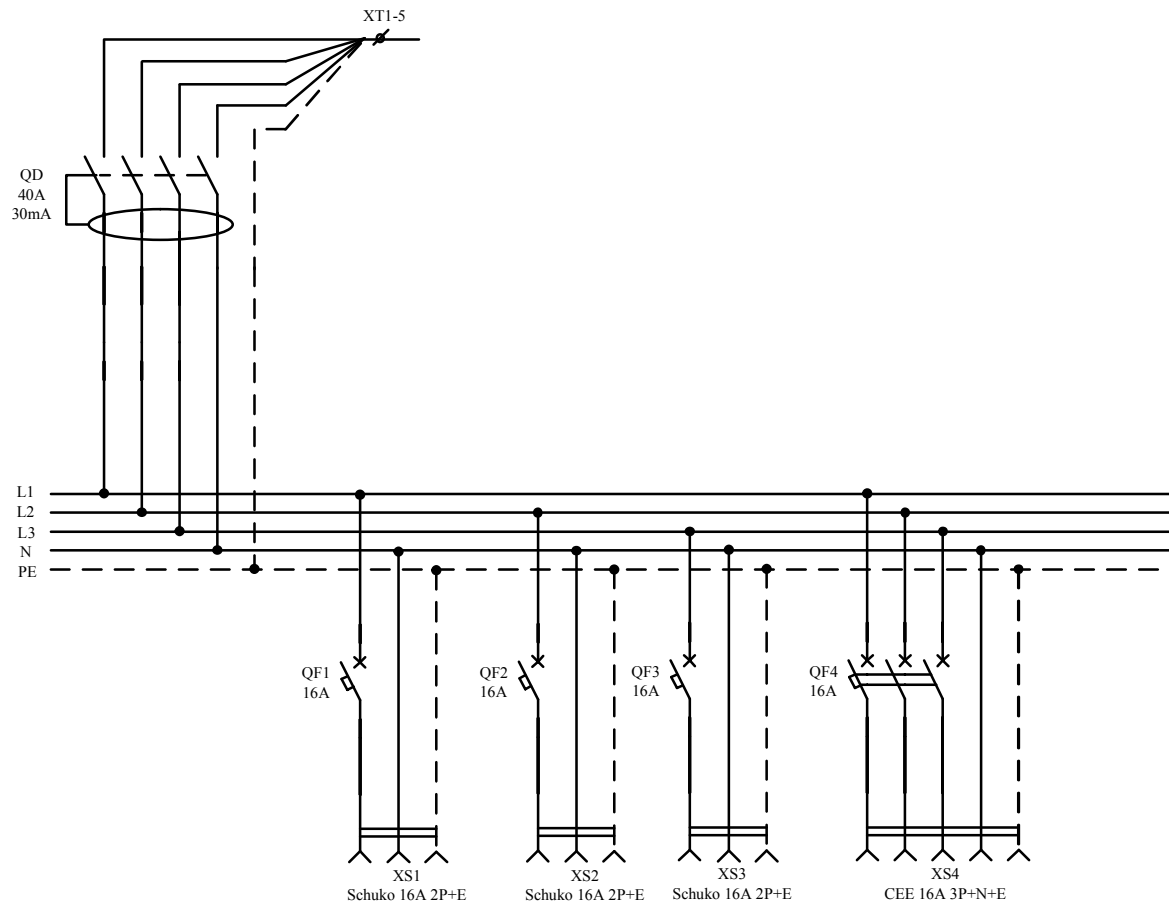

0090014

Alpenbox

Alpenbox System®

ООО «МЕГА ГРУП»
Москва, Грузинский пер., дом 3, офис 158
Тел. +7 495 933 50 00
+7 800 250 50 20

Лист   Листов

2

2