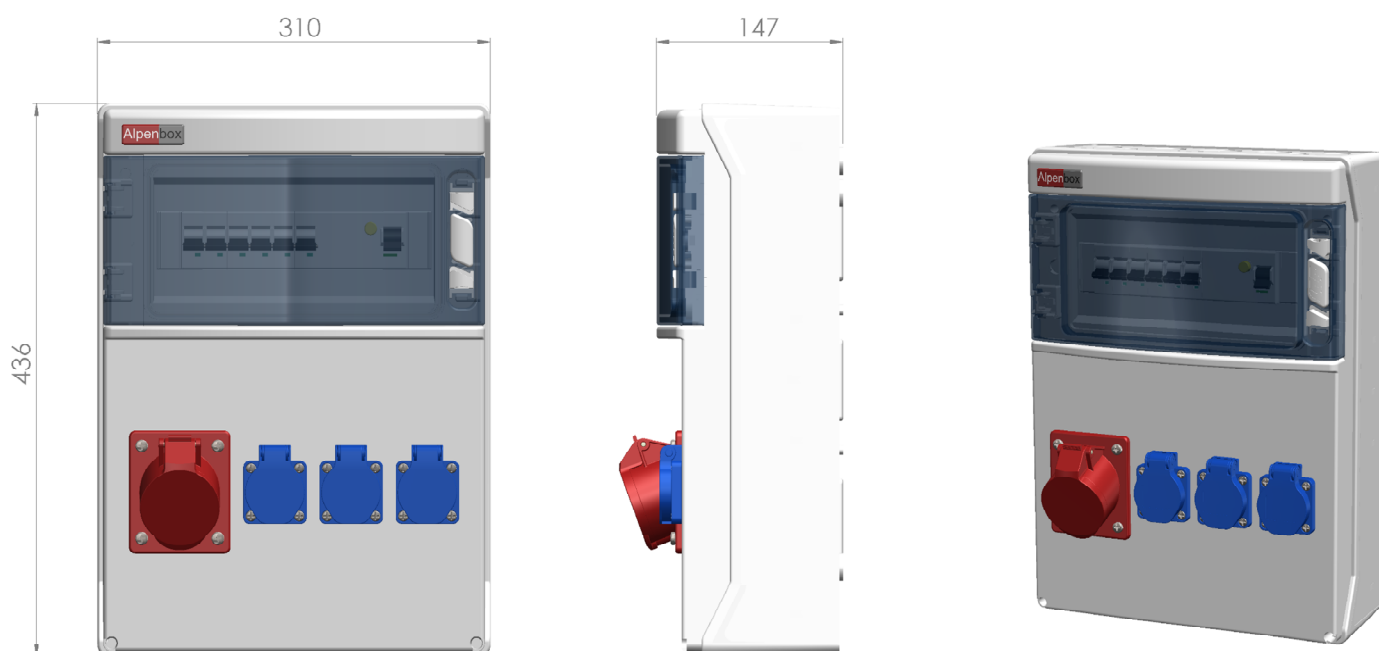

Ввод:	Сальник M25 9-17 мм. – 1 шт.	УЗО 4P/40A/30mA 6kA AC
	Клеммы 6 мм.кв – 5 шт.	
Выход:	Розетка CEE 16A 3P+N+E – 1 шт.	Авт.Выкл. 3P/16A 6kA хар-ка C – 1 шт.
	Розетка Schuko 16A 2P+E – 3 шт.	Авт.Выкл. 1P/16A 6kA хар-ка C – 3 шт.

U_n	380 V
I_{max}	40 A
P_{max}	26 kW
IP	44
№ 0000/00000000/000-0000	

0090014