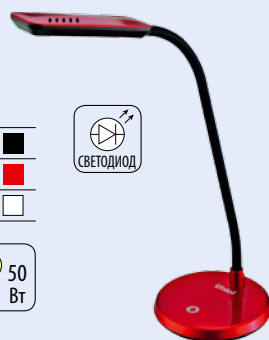

TLD-510

Сенсорный с диммером.

	Вт	лм	К	
08427	6	550	4500	■
07535	6	550	4500	■
08427	6	550	4500	□

МЕТАЛЛ/ ПЛАСТИК КОРПУС
КАРТОН УПАКОВКА
12
6 Вт = 50 Вт