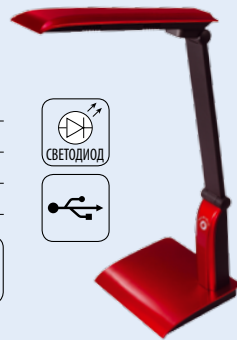

TLD-514

Сенсорный с диммером.

	Вт	лм	К	
08373	9	840	4500	■
08375	9	840	4500	■
08374	9	840	4500	□

МЕТАЛЛ/ ПЛАСТИК КОРПУС
КАРТОН УПАКОВКА
6
9 Вт = 80 Вт