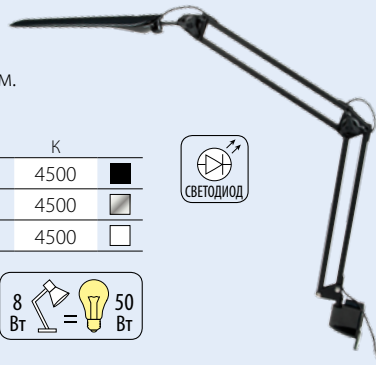

### TLD-525

Сенсорный с диммером.  
Струбцина.

	Вт	лм	К	
10611	8	500	4500	■
10612	8	500	4500	■
10613	8	500	4500	□

МЕТАЛЛ/ ПЛАСТИК КОРПУС
КАРТОН УПАКОВКА
12
8 Вт = 50 Вт

### TLD-503

Сенсорный с диммером.

	Вт	лм	К	
06533	8	546	5000	■
06415	8	546	5000	■
06416	8	546	5000	□

МЕТАЛЛ/ ПЛАСТИК КОРПУС
КАРТОН УПАКОВКА
6
8 Вт = 60 Вт

### TLD-505

Механический выключатель.

	Вт	лм	К	
06542	5	550	5000	■
06543	5	550	5000	□

МЕТАЛЛ/ ПЛАСТИК КОРПУС
КАРТОН УПАКОВКА
8
5 Вт = 50 Вт

### TLD-506

Сенсорный выключатель.

	Вт	лм	К	
06545	5	550	5000	■
06544	5	550	5000	□

МЕТАЛЛ/ ПЛАСТИК КОРПУС
КАРТОН УПАКОВКА
12
5 Вт = 50 Вт