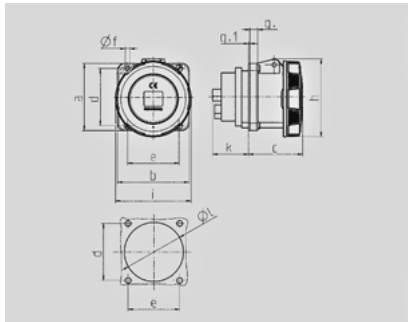

- 1264A

SoftCONTACT

: + P

	63 A
	3
	230 B
	6
	50-60
T	, SoftCONTACT
	IP 67

Чертеж 1 MB 212/258	A Полоса	63			125	
		3	4	5	4	5
Размеры, мм.	a	107	107	107	130	130
	b	100	100	100	130	130
	c	81	81	81	119	119
	d	85	85	85	104	104
	e	77	77	77	104	104
	f	6	6	6	6,5	6,5
	g	12	12	12	18	18
	g.1	2	2	2	2	2
	h	117	117	117	129	129
	i	113	113	113	126	126
	k	55	55	55	43	43
	l	88	88	88	95	95
Клеммы для кабеля		6	6	6	25	25
сечением от до мм²		—25	—25	—25	—70	—70