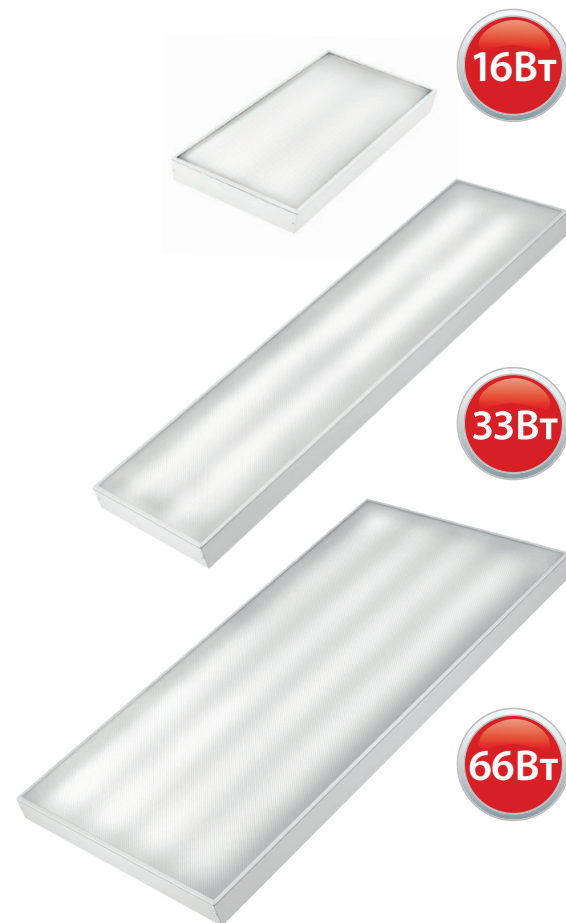

Эффективная замена люминесцентных светильников типа ЛПО 2x18 Вт, 2x36 Вт, 4x36 Вт.

ОБЩАЯ ИНФОРМАЦИЯ

Серия светильников «ОФИС» разработана для накладного монтажа. Металлический корпус, эффективный теплоотвод.

В корпусе светильника вырублены отверстия для быстрого и надежного монтажа

Металлический корпус

Модификация с текстурированным рассеивателем	66 Вт	33 Вт	16 Вт
Артикул	LE-СПО-03-080-0487-20X LE-СПО-03-080-0202-20Д LE-СПО-03-080-0203-20Т	LE-СПО-03-040-0486-20X LE-СПО-03-040-0194-20Д LE-СПО-03-040-0195-20Т	LE-СПО-03-020-0517-20X LE-СПО-03-020-0455-20Д LE-СПО-03-020-0456-20Т
Световой поток, (лм)	Холодный белый свет, (Х)	6100 лм	1600 лм
	Нейтральный белый свет, (Д)	6000 лм	1500 лм
	Теплый белый свет, (Т)	5900 лм	1400 лм
Модификация с опаловым рассеивателем			
Артикул	LE-СПО-03-080-0591-20X LE-СПО-03-080-0206-20Д LE-СПО-03-080-0207-20Т	LE-СПО-03-040-0563-20X LE-СПО-03-040-0198-20Д LE-СПО-03-040-0199-20Т	LE-СПО-03-020-0561-20X LE-СПО-03-020-0457-20Д LE-СПО-03-020-0458-20Т
Световой поток, (лм)	Холодный белый свет, (Х)	6000 лм	1500 лм
	Нейтральный белый свет, (Д)	5900 лм	1400 лм
	Теплый белый свет, (Т)	5800 лм	1300 лм
Общая информация			
Количество светодиодов, шт	128 шт	64 шт	32 шт
Мощность, Вт	66 Вт	33 Вт	16 Вт
Габаритные размеры светильника, (ДхШхВ) мм	1198 x 592 x 40 мм	1198 x 292 x 40 мм	598 x 295 x 40 мм
Габаритные размеры упаковки, (ДхШхВ) мм	1210 x 605 x 70 мм	1210 x 305 x 70 мм	605 x 605 x 70 мм
Вес, кг	5,9 кг	3,5 кг	2,5 кг
Напряжение питания, В / частота, Гц	175-260В/50Гц		
Класс светораспределения	П		
Кривая силы света	Д		
Индекс цветопередачи, CRI	>80		
Пульсации светового потока, % менее	1%		
Коэффициент мощности	0,9		
Класс электробезопасности	I		
Класс защиты, IP	20		
Климатическое исполнение	УХЛ 4		
Температурный диапазон, С	0 ÷ +45°С		
Срок службы, часы	50 000 часов		
Гарантийный срок, лет	3 года		