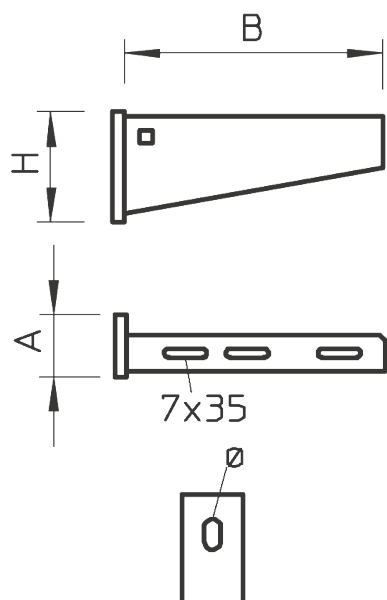

Настенный и опорный кронштейн AW 55

Артикул: 6443063
Тип: AW 55 21 VA4301

Настенный / опорный кронштейн для больших нагрузок

Размеры

Тип	Ширина, мм	F в кН, кН	Упаковка, шт.	Вес, кг/100 шт.	Арт. №
AW 55 21 VA4301	210	5,5	1	77,000	6443063
AW 55 31 VA4301	310	5,5	1	123,000	6443067
AW 55 41 VA4301	410	5,5	1	167,000	6443071
AW 55 51 VA4301	510	5,5	1	249,000	6443075
AW 55 61 VA4301	610	5,5	1	305,000	6443079
AW 55 71 VA4301	710	5,5	1	415,000	6443083
AW 55 21 VA4571	210	5,5	1	77,000	6418557
AW 55 31 VA4571	310	5,5	1	123,000	6418573
AW 55 41 VA4571	410	5,5	1	167,000	6418601
AW 55 51 VA4571	510	5,5	1	249,000	6418622
AW 55 61 VA4571	610	5,5	1	305,000	6418638

Диаграмма нагрузки