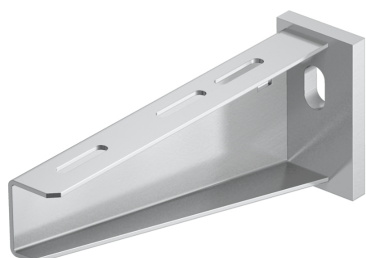

Настенный и опорный кронштейн AW 55

Артикул: 6443063
Тип: AW 55 21 VA4301

Настенный / опорный кронштейн для больших нагрузок

Размеры

Тип	Ширина, мм	F в кН, кН	Упаковка, шт.	Вес, кг/100 шт.	Арт. №
AW 55 21 VA4301	210	5,5	1	77,000	6443063
AW 55 31 VA4301	310	5,5	1	123,000	6443067
AW 55 41 VA4301	410	5,5	1	167,000	6443071
AW 55 51 VA4301	510	5,5	1	249,000	6443075
AW 55 61 VA4301	610	5,5	1	305,000	6443079
AW 55 71 VA4301	710	5,5	1	415,000	6443083
AW 55 21 VA4571	210	5,5	1	77,000	6418557
AW 55 31 VA4571	310	5,5	1	123,000	6418573
AW 55 41 VA4571	410	5,5	1	167,000	6418601
AW 55 51 VA4571	510	5,5	1	249,000	6418622
AW 55 61 VA4571	610	5,5	1	305,000	6418638