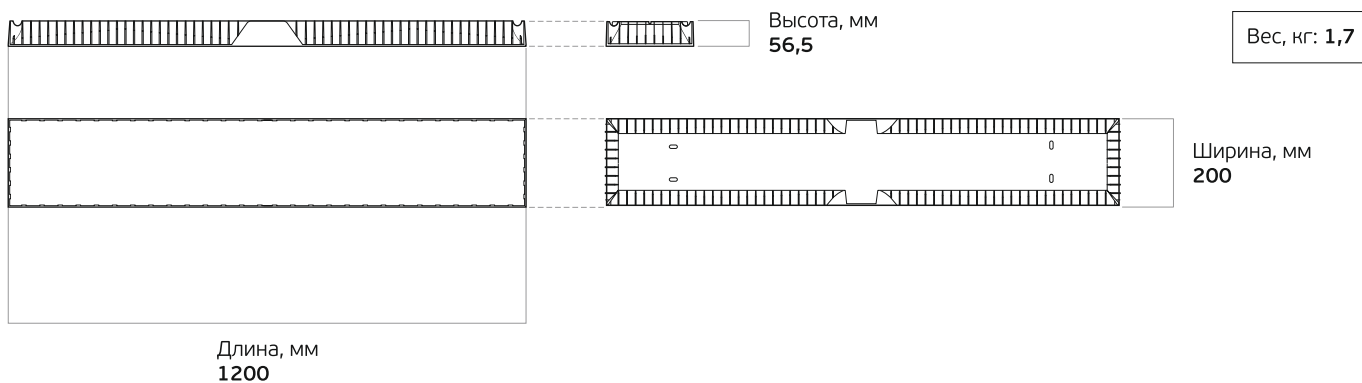

Вес и габариты

Возможные опции светильника*

Диммирование Smart DALI DMX512 0-10 (1-10) PWM Матовое стекло Крепление подвесное Крепление грильято

*Заказ светильника с дополнительными опциями требует дополнительного согласования с заводом.