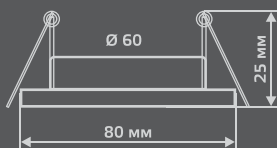

AL016

Тип лампы	GU5.3
Максимальная мощность	50 Вт
Степень защиты	IP20
Материал	алюминий
Цвет	черный/хром
Количество в упаковке	1/100

ЗОЛОТО/ХРОМ
AL015