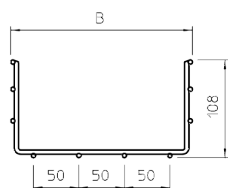

## Проволочный лоток GR-Magic®

Артикул: 6002402  
Тип: GRM 105 100 G

Проволочный лоток с соединителем соответствующей формы с высотой боковой стенки 105 мм.

### Размеры

Тип	Длина, мм	Проволока Ø, мм	Упаковка, м	Вес, кг/100 м	Арт. №
GRM 105 100 G	3000	3,9	3	100,000	6002402
GRM 105 150 G	3000	3,9	3	110,600	6002404
GRM 105 200 G	3000	4,8	3	194,400	6002406
GRM 105 300 G	3000	4,8	3	236,700	6002408
GRM 105 400 G	3000	4,8	3	278,000	6002410
GRM 105 450 G	3000	4,8	3	300,000	6002413
GRM 105 500 G	3000	4,8	3	319,000	6002415
GRM 105 600 G	3000	4,8	3	363,300	6002417
GRM 105 100 FT	3000	3,9	3	103,700	6002431
GRM 105 150 FT	3000	3,9	3	116,000	6002433
GRM 105 200 FT	3000	4,8	3	200,700	6002435
GRM 105 300 FT	3000	4,8	3	244,000	6002437
GRM 105 400 FT	3000	4,8	3	287,700	6002439
GRM 105 450 FT	3000	4,8	3	309,700	6002441
GRM 105 500 FT	3000	4,8	3	333,000	6002443
GRM 105 600 FT	3000	4,8	3	375,000	6002445