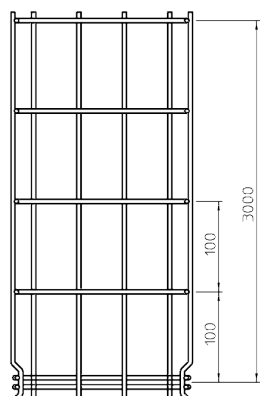

## Проволочный лоток GR-Magic®

Артикул: 6002402  
Тип: GRM 105 100 G

Проволочный лоток с соединителем соответствующей формы с высотой боковой стенки 105 мм.

### Размеры

Тип	Длина, мм	Проволока Ø, мм	Упаковка, м	Вес, кг/100 м	Арт. №
GRM 105 100 G	3000	3,9	3	100,000	6002402
GRM 105 150 G	3000	3,9	3	110,600	6002404
GRM 105 200 G	3000	4,8	3	194,400	6002406
GRM 105 300 G	3000	4,8	3	236,700	6002408
GRM 105 400 G	3000	4,8	3	278,000	6002410
GRM 105 450 G	3000	4,8	3	300,000	6002413
GRM 105 500 G	3000	4,8	3	319,000	6002415
GRM 105 600 G	3000	4,8	3	363,300	6002417
GRM 105 100 FT	3000	3,9	3	103,700	6002431
GRM 105 150 FT	3000	3,9	3	116,000	6002433
GRM 105 200 FT	3000	4,8	3	200,700	6002435
GRM 105 300 FT	3000	4,8	3	244,000	6002437
GRM 105 400 FT	3000	4,8	3	287,700	6002439
GRM 105 450 FT	3000	4,8	3	309,700	6002441
GRM 105 500 FT	3000	4,8	3	333,000	6002443
GRM 105 600 FT	3000	4,8	3	375,000	6002445