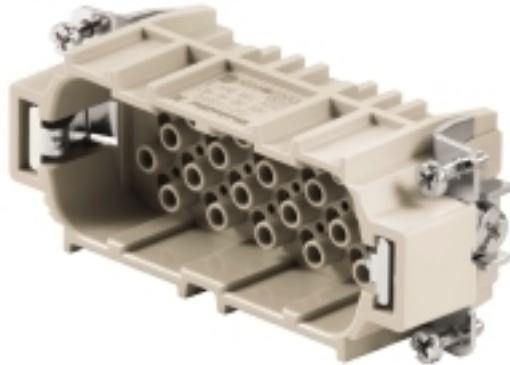

**HDC - вставка  
HDC HD 40 MC**

**Weidmüller Interface GmbH & Co. KG**  
 Klingenbergstraße 16  
 D-32758 Detmold  
 Germany  
 Fon: +49 5231 14-0  
 Fax: +49 5231 14-292083  
 www.weidmuller.com

Серия HD отличается высокой плотностью контактов и, следовательно, идеально подходит для обработки сигналов. Уровень подключений проводов выполнен в виде обжимного контакта. Испытанная технология обжимных соединений применяется на протяжении десятилетий. Обжимные контакты не входят в комплект поставки вставок. Количество полюсов: **40** Расчетный ток: **10 А** Расчетное напряжение: **250 В** Номинальное напряжение согласно UL/CSA: **600 В AC/DC** Обжимное соединение

**Общие данные заказа**

Тип	HDC HD 40 MC
Номер для заказа	<a href="#">1601710000</a>
Исполнение	HDC - вставка, Штифт, 250 V, 10 A, Количество полюсов: 40, Обжимное соединение, Типоразмер: 6
GTIN (EAN)	4008190154769
Норма упаковки (VPE)	1 штук

Высота вилки	39,5 mm	Длина цоколя	84,5 mm
--------------	---------	--------------	---------

**Общие данные**

Типоразмер	6	Серия	HD
Расчетное напряжение (DIN EN 61984) 250 V		Расчетное напряжение по UL/CSA	600 В пост./перем. тока
Номинальное импульсное выдерживаемое напряжение (DIN EN 61984)	4 kV	Расчетный ток (DIN EN 61984)	10 A
Класс пожаростойкости UL 94	V-0	Группа изоляционного материала	IIIa
Сопротивление изоляции	10 <sup>10</sup> Ом	Изоляционный материал	Поликарбонат (PC), армированный стекловолокном (включен в реестр UL и сертифицирован для применения на железной дороге)
Поперечное сечение соединяемого провода	2,5 mm <sup>2</sup>	Количество полюсов	40
Циклы коммутации Ag	≥ 500	Циклы коммутации Au	≥ 500
Степень загрязнения	3	Тип	Штифт